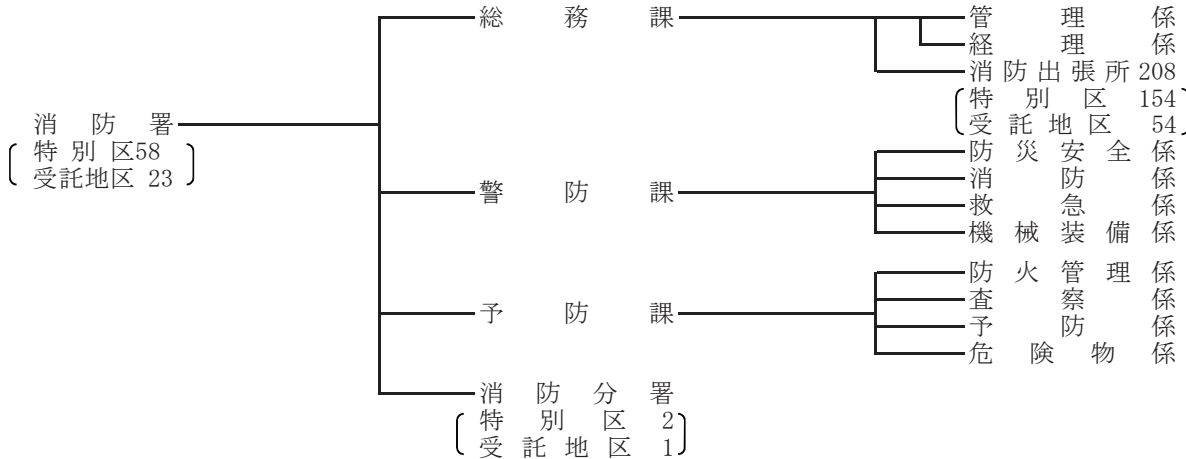

東京消防庁の組織

東京消防庁の組織

(平成29年4月1日現在)

消防本部の組織

消防署の組織

消防方面本部及び消防署一覧

(平成29年4月1日現在)

		区	消 防 署				
消 防 本 部	第一消防方面本部	千代田区 中央区 港区	丸の内 京橋 芝	麹町 日本橋 麻布	町 橋 布	神 臨 赤	田 港 坂 高 輪
	第二消防方面本部	品川区 大田区	品大 森	川 大 田 園	井 調 布	荏 蒲	原 田 矢 口
	第三消防方面本部	目黒区 世田谷区 渋谷区	目世 渋谷	黒谷 玉 川	成 城		
	第四消防方面本部	新宿区 中野区 杉並区	四 中 杉	谷 野 並	牛 野 荻	込 方 窪	新 宿
	第五消防方面本部	文京区 豊島区 北区	小 豊 王	石 島 子	川 本 池 赤	郷 袋 羽	滝 野 川
	第十消防方面本部	板橋区 練馬区	板 練	橋 馬	志 光	村 が 丘	石 神 井
	第六消防方面本部	台東区 荒川区 足立区	上 荒 千	野 川 住	浅 尾 足	草 久 立	日 本 堤 西 新 井
	第七消防方面本部	墨田区 江東区 葛飾区 江戸川区	本 深 本 江	所 川 田 川 戸	向 城 金 葛	島 東 町 西	小 岩
	第八消防方面本部	市町村 立川市 国立市 武蔵野市 三鷹市 昭島市 調布市 小金井市 小平市	消 防 署 立 川 野 鷹 中 島 布 井 平	市 町 村 東 村 山 市 国 分 寺 市 狛 江 市 武 蔵 村 山 市 清 瀬 市 東 久 留 米 市 西 東 京 市	消 防 署 東 村 山 国 分 寺 狛 江 北 多 摩 西 部 清 瀬 市 東 久 留 米 西 東 京		
						市 町 村 多 摩 市 あ きの 野 市 日 の 出 町 檜 原 村 奥 多 摩 町	多 摩 秋 川 奥 多 摩
第九消防方面本部	八王子市 青梅市 日野市 福生市 瑞穂市	八 王 子 青 梅 田 野 日 野 福 生	多 摩 市 あ きの 野 市 日 の 出 町 檜 原 村 奥 多 摩 町	多 摩 秋 川 奥 多 摩			