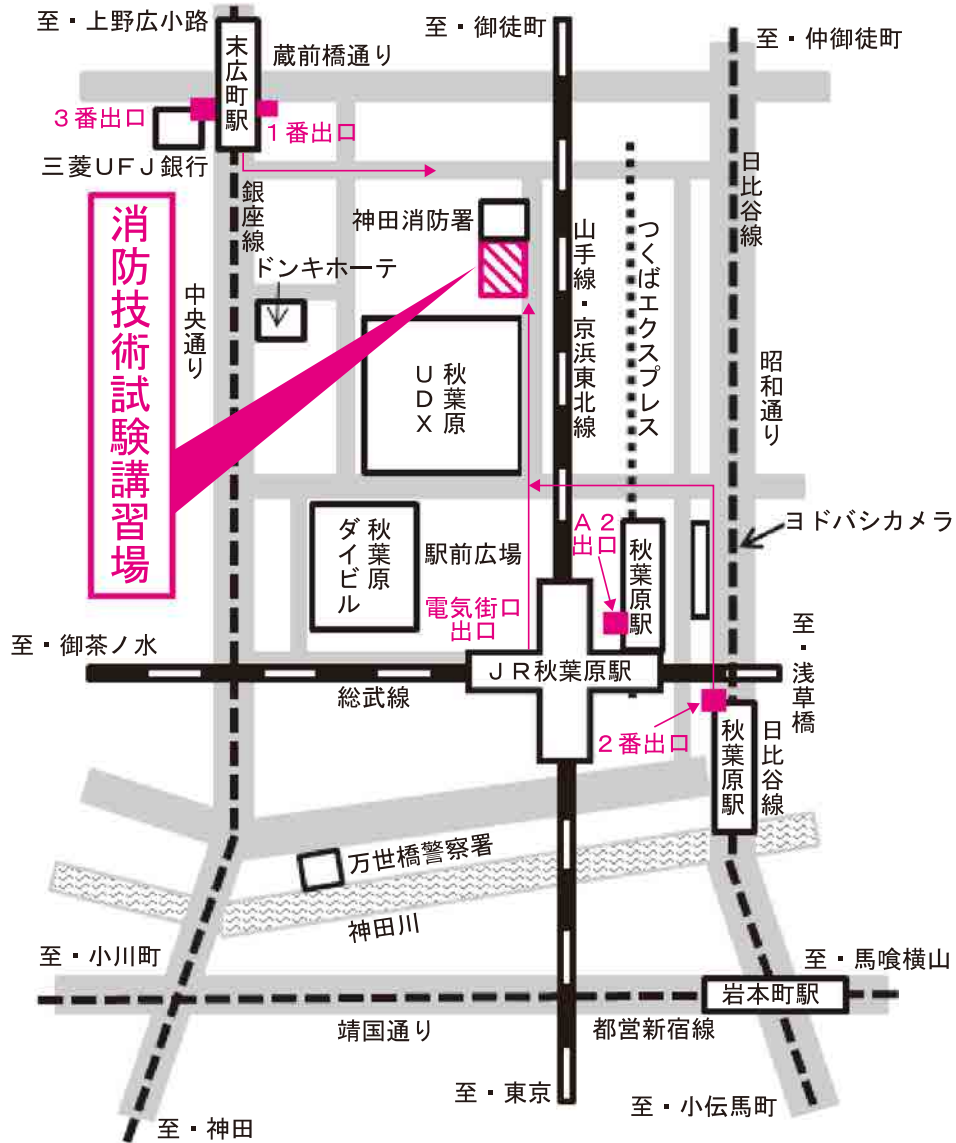

消防技術試験場

消防技術試験講習場

神田消防署と合築になっています。入口は別々で、建物向かって左側が試験講習場の入口です。

交通機関

- JR 秋葉原駅 (電気街口出口)
 - ……………徒歩5分
- 銀座線 末広町駅(1番・3番出口)
 - ……………徒歩3分
- 日比谷線 秋葉原駅(2番出口)
 - ……………徒歩7分
- 都営新宿線 岩本町駅(A3番出口)
 - ……………徒歩10分
- つくばエクスプレス 秋葉原駅(A2番出口)
 - ……………徒歩6分