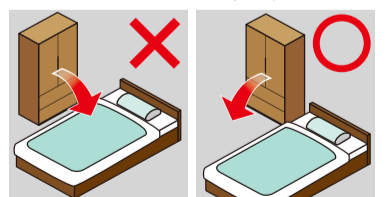

2. 家具類のレイアウトの工夫

寝室には、なるべく家具を置かないようにしましょう。置く場合は、レイアウトや置く方向を見直しましょう。