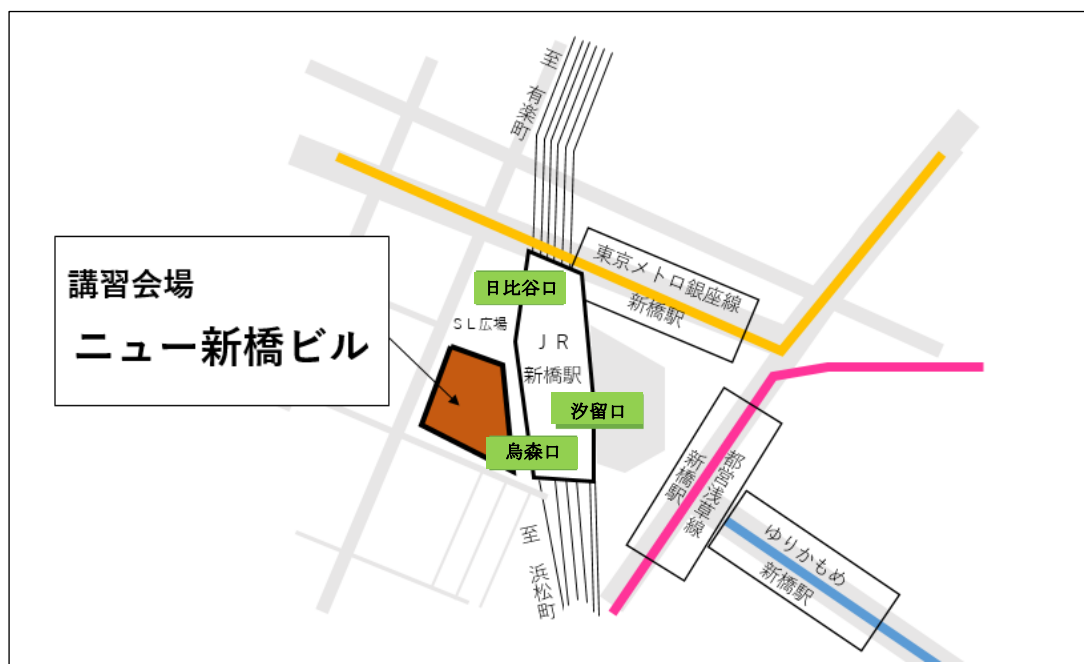

2点で確認できる書類の例(AとBからそれぞれ1点ずつ)	
A	B
・戸籍謄本	・住民票
・年金手帳	・年金証明書
・健康保険資格確認書 など	・危険物取扱者免状
	・消防設備士免状
	・会社等の顔写真付の身分証明書 など

※受講申請後に氏名を変更した場合は、新旧の氏名がわかる身分証明書が必要です。

## 会場案内図

最寄り駅：① JR新橋駅・東京メトロ銀座線 新橋駅・都営浅草線 新橋駅 徒歩1分  
 ② ゆりかもめ 新橋駅 徒歩3分