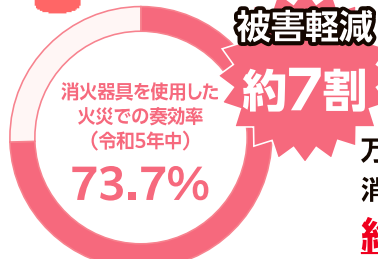

防火防災訓練

～みんなで守ろう私たちのまち～

日本では、地震・火災・風水害など、様々な災害リスクがあります。自分と家族、そしてまちを守る力を身につけましょう。「知らないより、やってみたほうが安心!」小さな訓練が大きな安心につながります。

あなたに持っておいてほしい

2つの道具をご紹介します

NEXT PAGE

「消防署からののお知らせ」も見てね!

火災からあなたを守る2つの道具

足立区では消火器・住宅用火災警報器の購入補助を実施しています

持っていますか？ マイ消火器

被害軽減
約7割

万が一、火災が発生しても、消火器具を使用した場合は、**約7割が被害軽減**につながっています。

※「令和6年版火災の実態」より引用

10年交換！ 住宅用火災警報器

火災を知らせる警報器が設置されている場合は、**死者数が約3分の1**に抑えられています。

消防署からのお知らせ