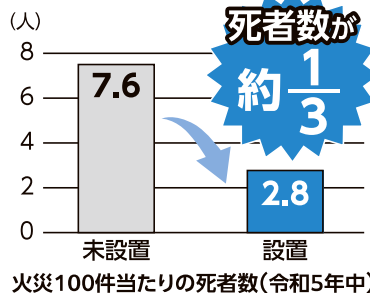

足立区では消火器・住宅用火災警報器の購入補助を実施しています

持っていますか？ マイ消火器

被害軽減
約7割

万が一、火災が発生しても、消火器具を使用した場合は、**約7割が被害軽減**につながっています。

※「令和6年版火災の実態」より引用

10年交換！ 住宅用火災警報器

火災を知らせる警報器が設置されている場合は、**死者数が約3分の1**に抑えられています。

消防署からのお知らせ