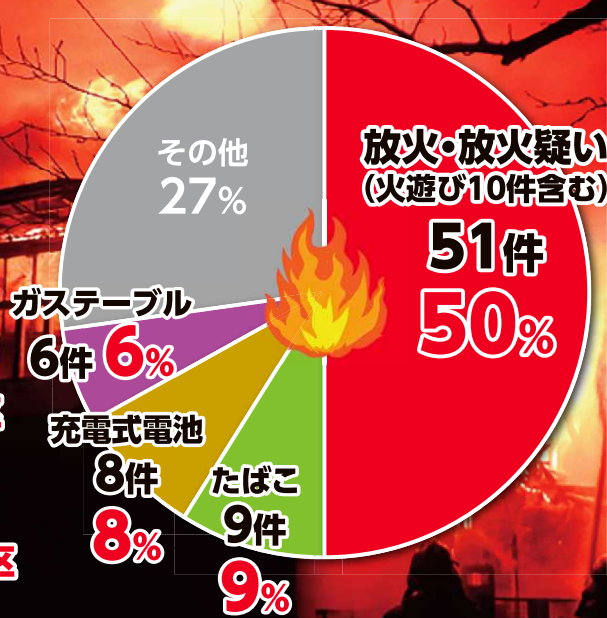

消防にしあらい

2026:3 第166号

春の火災予防運動 令和8年3月1日(日)~3月7日(土)

目で確認 声出し確認 火の用心 令和7年度東京消防庁火災予防標語 いわさまくるみ 岩崎公瑠美さん(清瀬市在学)

西新井消防署管内 (昨年比+36件) 令和7年中の火災は102件でした!!

火災発生地域別

主な出火原因

1位 放火・放火疑い (火遊び含む)

2位 たばこ

3位 充電式電池

STOP! 住宅火災 私たちにできること

住宅防火 10の心得

- 調理中は、こんろから離れないようにしましょう。
- 寝たばこは、絶対にやめましょう。
- ストーブの周りに、物を置かないようにしましょう。
- 家の周りを整理整頓しましょう。
- ライターやマッチを子供の手の届く場所に置かないようにしましょう。
- コンセントの掃除を心掛けましょう。
- 住宅用火災警報器を全ての居室・台所・階段に設置し、定期的な作動確認をしましょう。
- 寝具類やエプロン・カーテンなどは、防災品にしましょう。
- 万が一に備え、消火器を設置し使い方を覚えましょう。
- ご近所同士で声をかけあい火の用心に心掛けましょう。