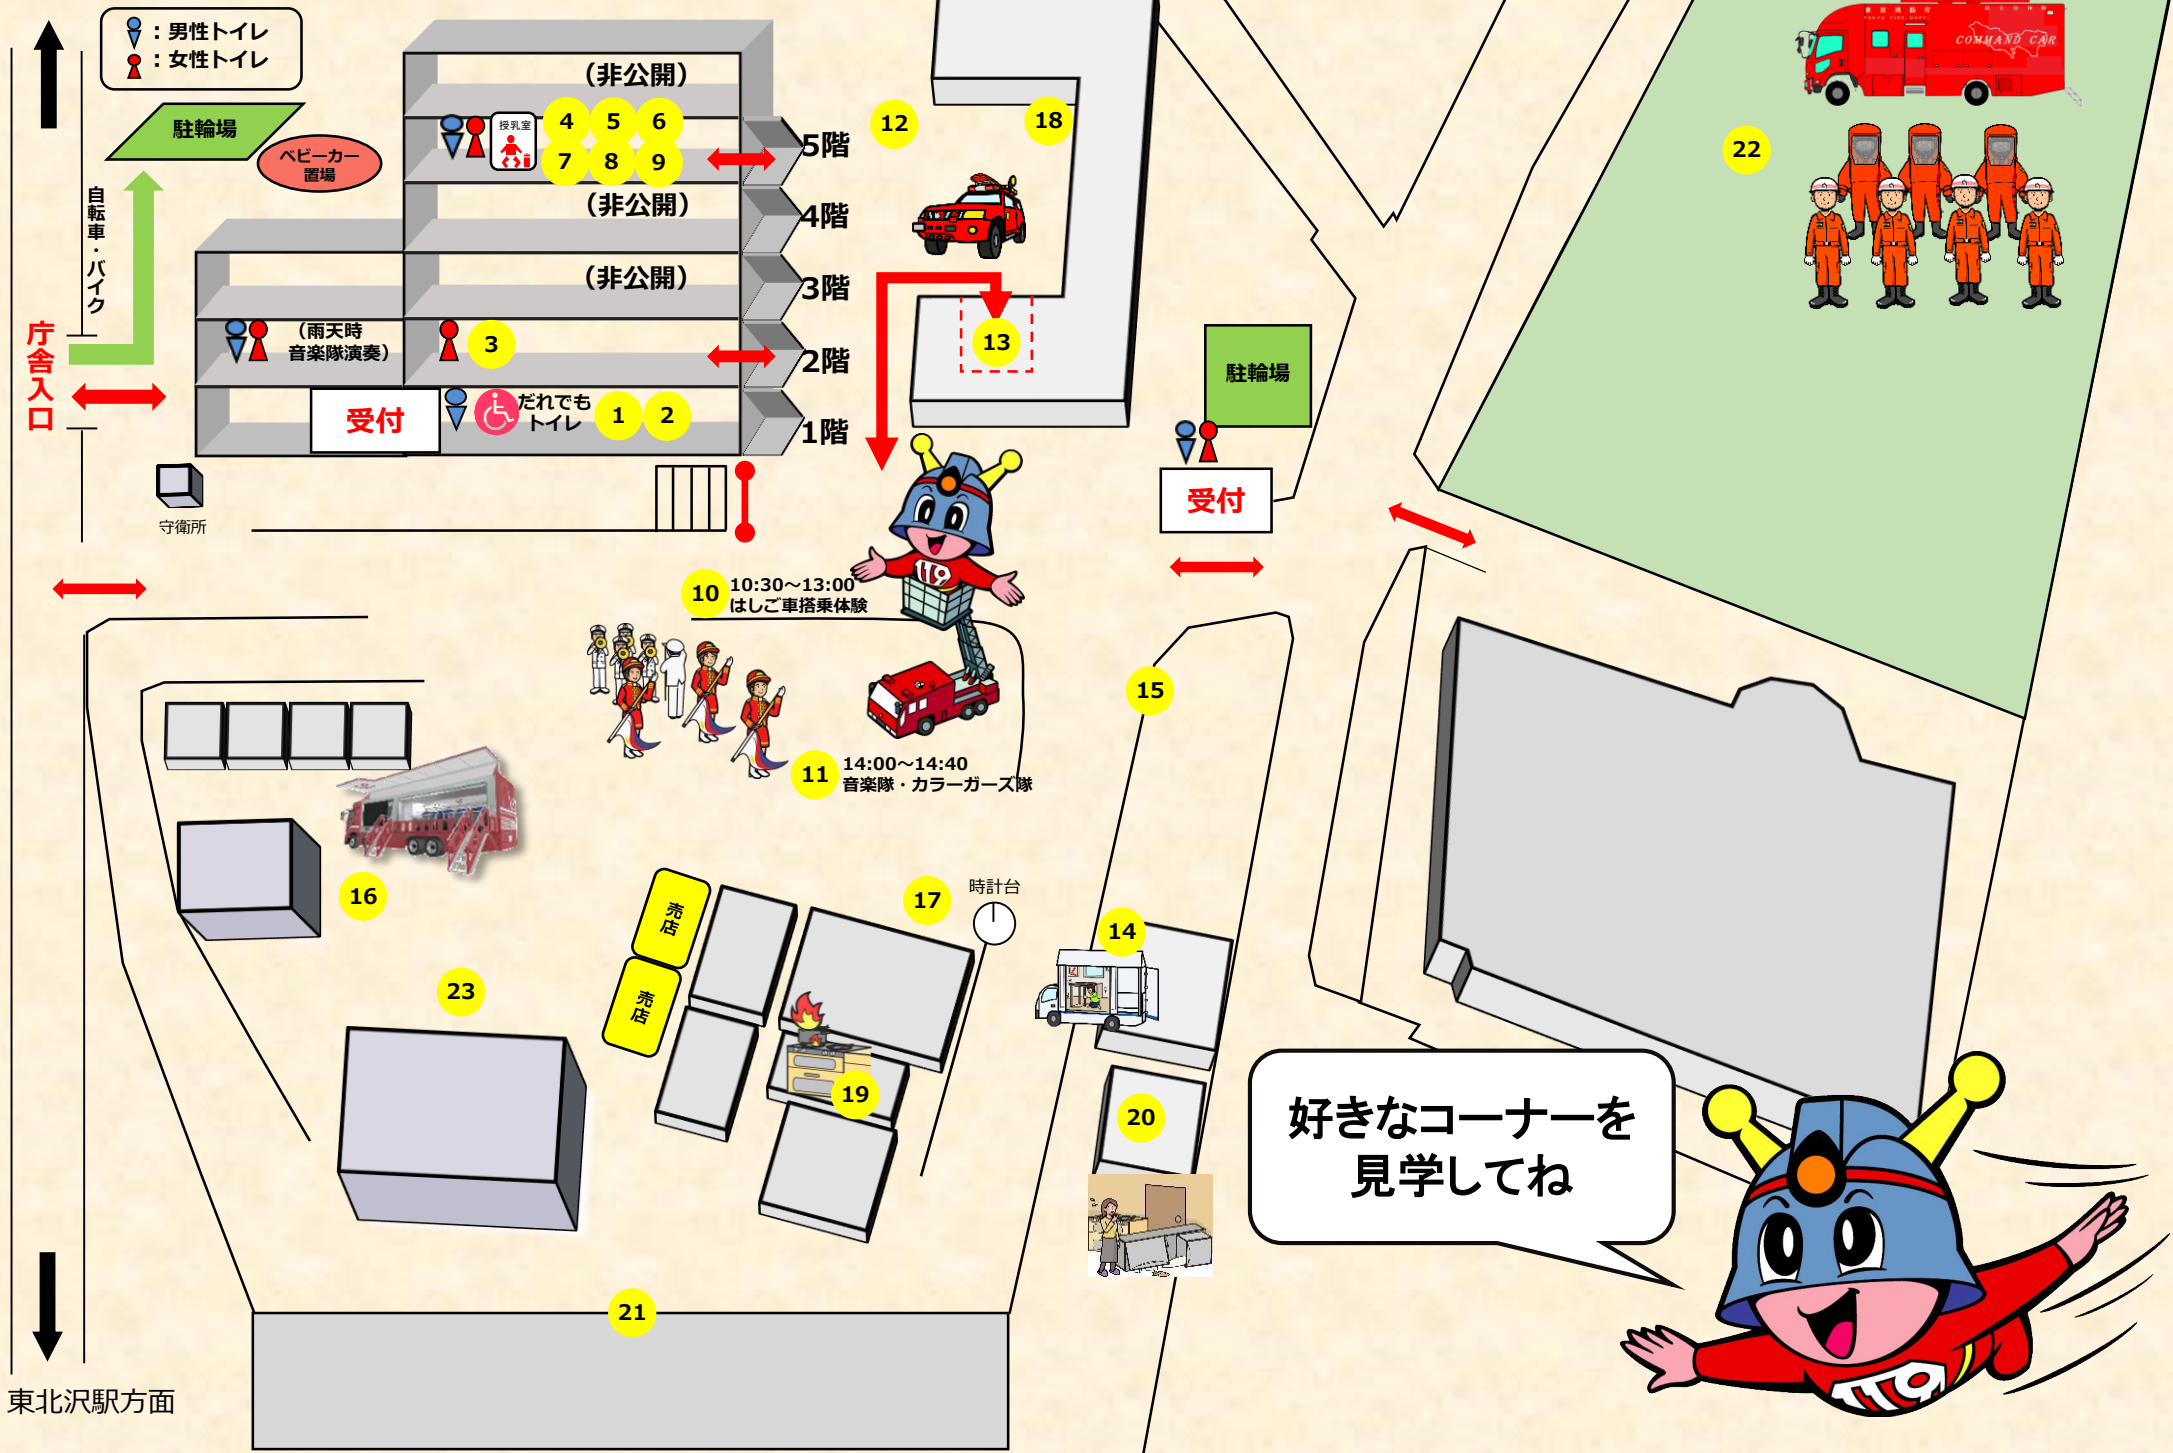

案内図内 22 の位置で10時00分から運用開始式を行います。

運用開始式後に消防演技も行いますのであわせてご覧ください。

東京消防庁防火防災標語表彰式

最優秀作品

防火標語

もう一度 確認 安心 火の用心
菅野 珠加さん(江戸川区在住)

救急標語

まず行動 救える命 あなたから
岡本 順一さん (府中市在勤)

笹塚駅方面

庁舎入口

東北沢駅方面

案内図

好きなコーナーを見学してね

内容一覧

■ 展示 ■ 体験 ■ 実演 ■ スタンプラリー

- 1 消防技術安全所の業務紹介**
機器考案作品等の展示
消防技術安全所の業務紹介のほか、消防活動用ドローンや各種消防業務の安全化・効率化のために当庁職員が考案した機器等の優秀作品の展示を行います。
- 2 火災原因調査業務の紹介**
火災実験映像の上映と、火災原因調査で使用する各種資材を紹介いたします。
- 3 恒温恒湿室の展示・体験**
暑熱環境を再現する恒温恒湿室の展示・体験を通して検証成果を紹介いたします。
- 4 身近に起こる火災の実験実演①**
身近に潜む火災発生の危険性について実演します。
- 5 「#7119」救急相談センター**
東京版救急受診ガイド周知・利用促進
「#7119」救急相談センターの開設からの統計資料のパネル展示により、これまでの運用効果を含めた業務内容の展示をします。救急受診ガイドのウェブ版の体験も行えます。
- 6 家具類の転倒等防止対策の展示**
家具類の転倒・落下・移動防止対策を展示します。
- 7 住宅用防災機器等の展示**
住宅用火災警報器や防災製品を展示します。
- 8 要配慮者の安全対策**
要配慮者（災害時における高齢者や障害者等）のための避難支援資材の展示や体験などを実施します。
- 9 消防少年団コーナー（10:00～）**
防火防災クイズやロープワークを体験できます。
- 10 はしご車搭乗体験** 雨天中止
はしご車の搭乗体験ができます。9:30から実施した抽選で、当選した方のみ搭乗できます。
- 11 音楽隊演奏及びカラーガーズ隊演奏演技**
当庁の音楽隊による演奏及びカラーガーズ隊の演技・演技を行います。雨天時は、消防技術安全所2階講習室で音楽隊による演奏のみ実施します。
- 12 ミニ防火衣着体験** 雨天中止
お子様用の防火衣を着ることが出来ます。また、展示している消防車両と一緒に記念撮影もできます。
- 13 消防車両の展示**
災害現場で活躍する消防車両を展示します。
- 14 起震車体験** 雨天中止
東日本大震災や熊本地震など、近年発生した大規模地震を体験できます。音楽隊・カラーガーズ隊の演奏演技中は休止します。
- 15 初期消火訓練体験** 雨天中止
「まちかど防災訓練車」に搭載されたスタンドパイプや屋内消火栓を使用し、火災発生時の初期消火訓練を体験できます。音楽隊・カラーガーズ隊の演奏演技中は休止します。
- 16 VR防災体験車の災害疑似体験**
臨場感あふれるバーチャルリアリティ映像等で、災害疑似体験ができます。雨天時は、案内図に示す①の位置で実施します。音楽隊・カラーガーズ隊の演奏演技中は休止します。
- 17 消防学校の施設見学**
消防学校の施設の一部をご案内します。左の案内図に示す②の位置にお集まりください。
- 18 装備工場の施設見学**
装備工場の施設の一部を見学できます。上階からの見学を希望される方は左の案内図に示す③の位置にお集まりください。
- 19 身近に起こる火災の実験実演②**
身近に潜む火災発生の危険性について実演します。
- 20 振動実験装置の実験実演**
地震にもいろいろ！？揺れと周期の関係について実験実演します。
- 21 ハイパーレスキュー隊の紹介**
ハイパーレスキュー隊の車両や各種資材等を展示します。
- 22 新設部隊の運用開始式**
10:00から新設される消防部隊の運用開始式が行われます。運用開始式後は消防演技を行います。
- 23 防火防災標語表彰式**
応募された防火防災標語の中から、選考された最優秀賞及び特別賞の受賞者に対して表彰式を行います。

一般公開スケジュール

時刻：10分区分切り

実施内容	9時	10時	11時	12時	13時	14時
③ 恒温恒湿室の展示・体験		■	■	■		
④ 火災の実験実演（屋内）			■	■	■	
⑪ 音楽隊・カラーガーズ隊					■	■
⑰ 消防学校の施設見学				■	■	
⑱ 装備工場の施設見学		■			■	
⑲ 火災の実験実演（屋外）			■	■	■	
⑳ 振動実験装置の展示			■	■	■	