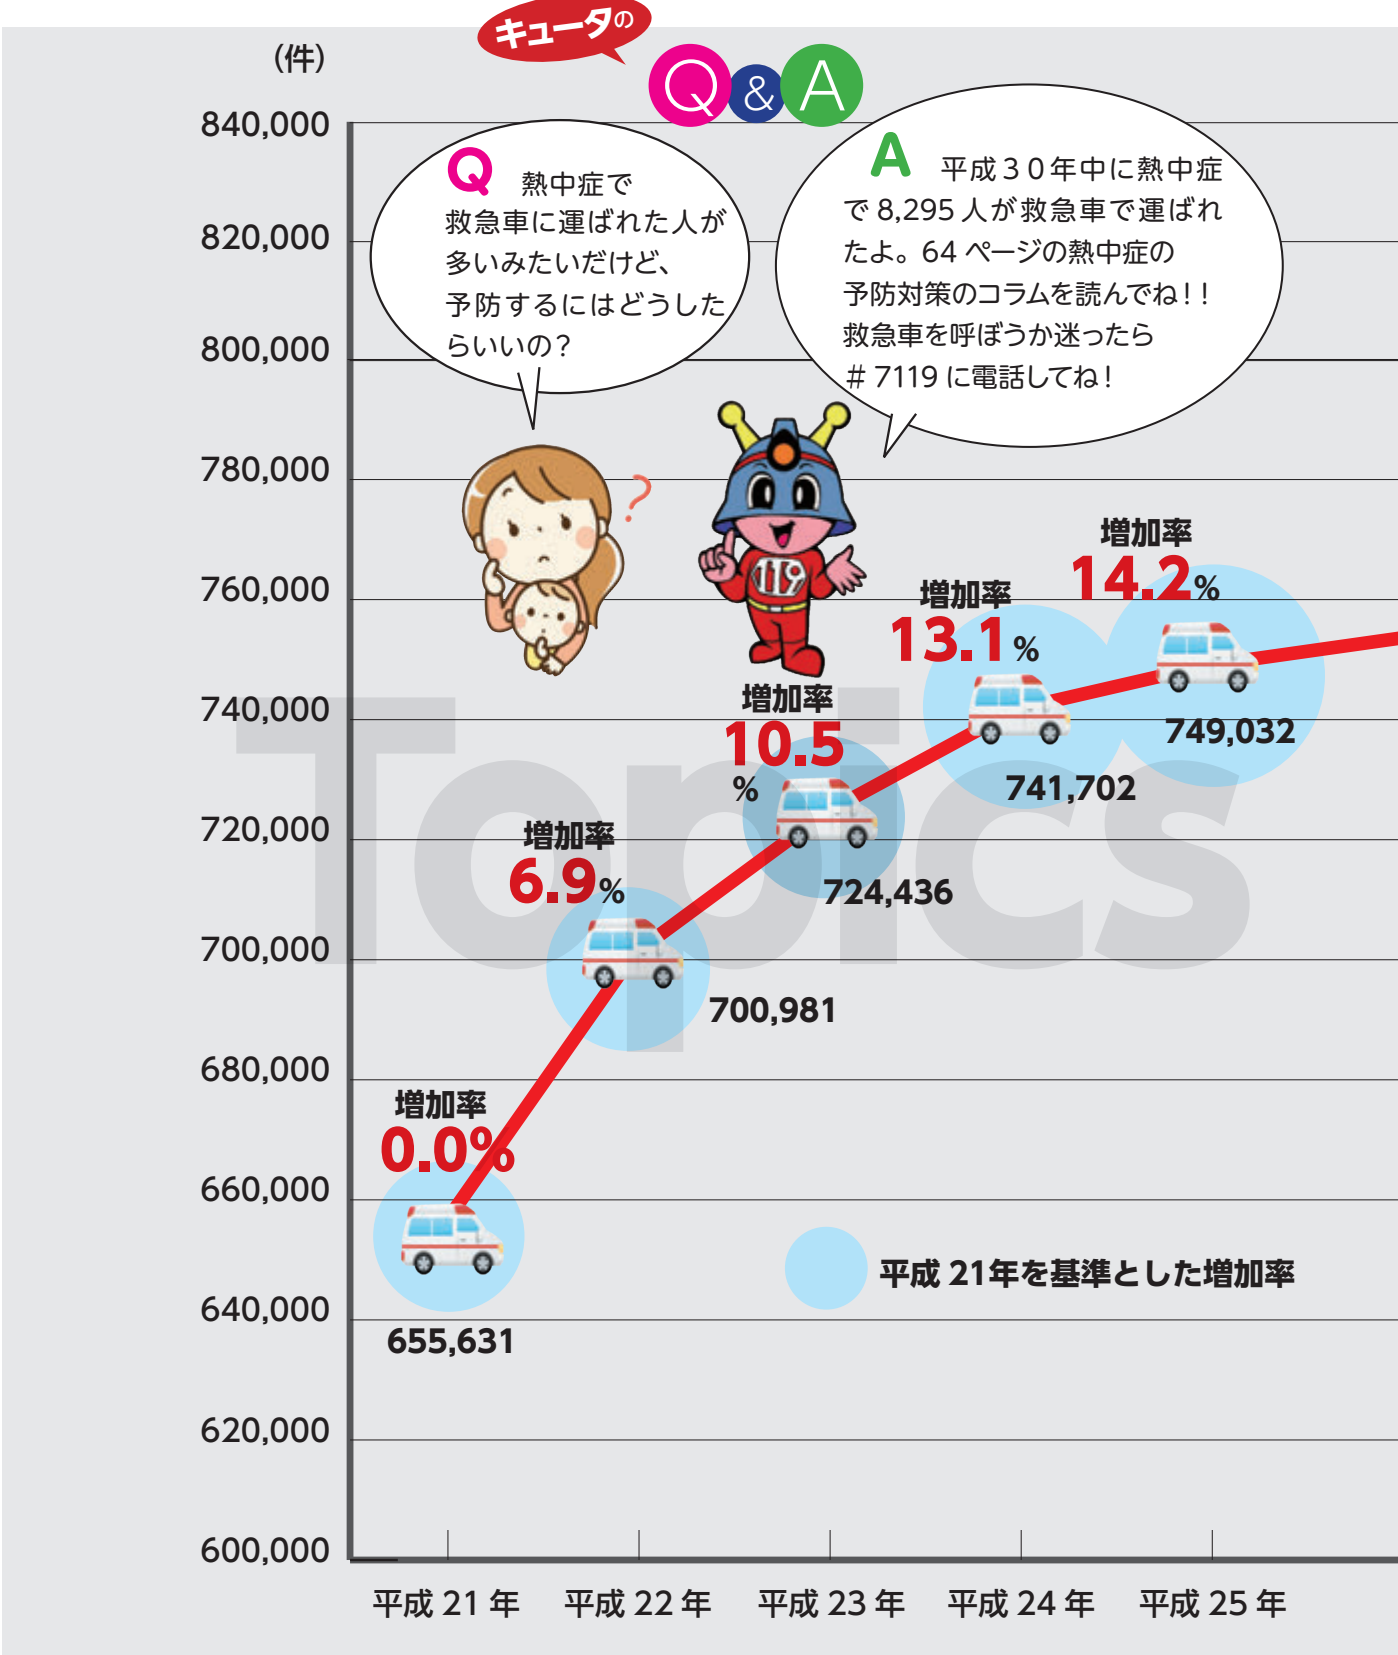

10年で救急出場件数が約 25%増加 ↗