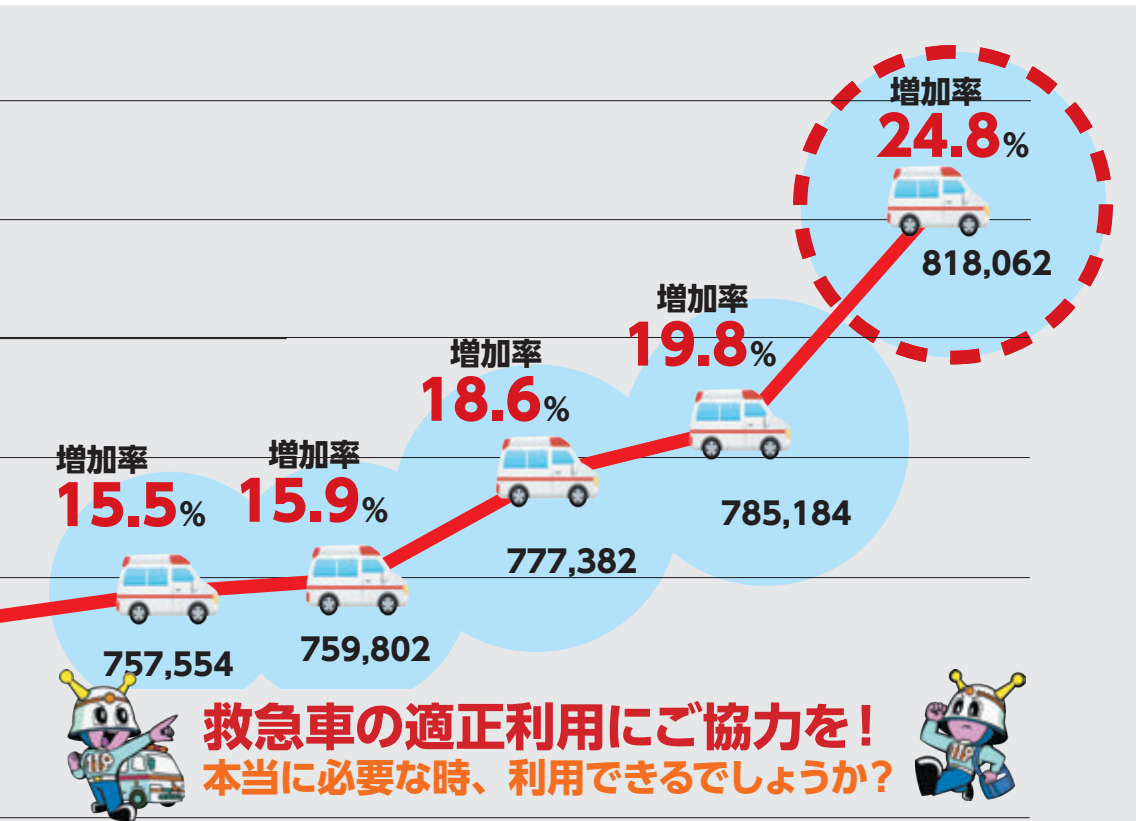

# 国内最大級の防災イベント 延べ18万人来場

# 10年で救急出場件数が約 25%増加 ↗

**818,062** 件

**救急車の適正利用にご協力を!**  
本当に必要な時、利用できるでしょうか?

9年連続で過去最多を更新

平成30年中の救急出場件数が80万件を突破!!

病院? 救急車? 迷ったら...

**#7119**

☎ **電話で相談**  
東京消防庁救急相談センター