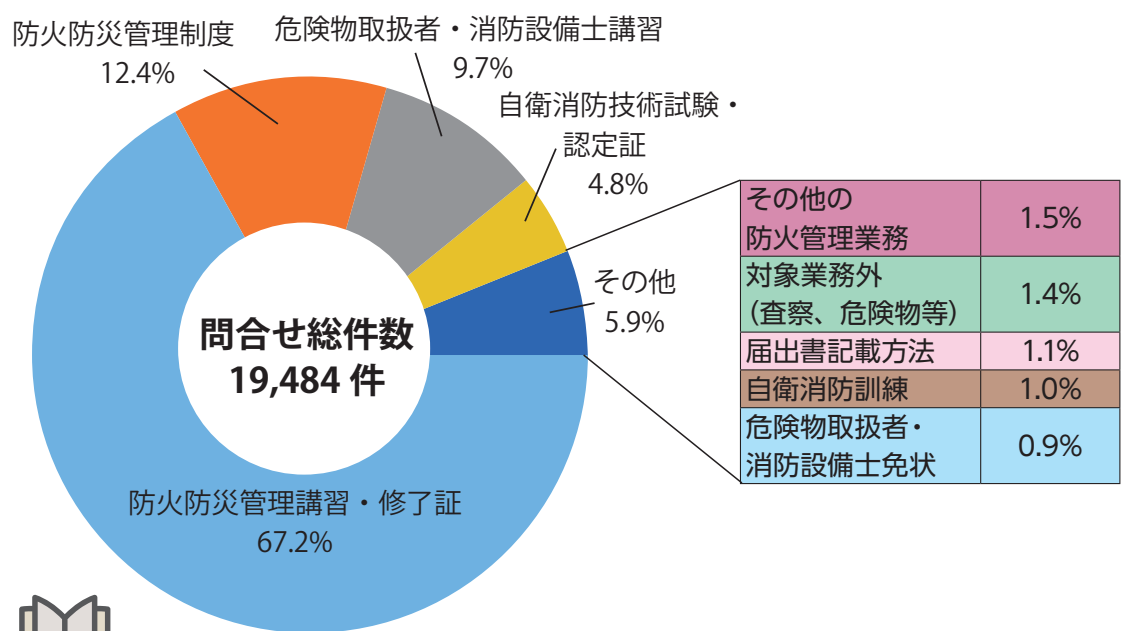

東京消防庁火災予防(防火管理)コールセンター運用開始

都民の皆様
の防火防災管理の
なぜにお答えします。

平成30年6月15日(金)開設
東京消防庁
火災予防(防火管理)
コールセンター

みなさまの防火防災管理の疑問にお答えします。

03-3253-0119

受付時間：平日（月～金）午前9時00分～午後5時00分
土・日・祝、年末年始（12月29日～1月3日）を除く

東京消防庁 Tokyo Fire Department