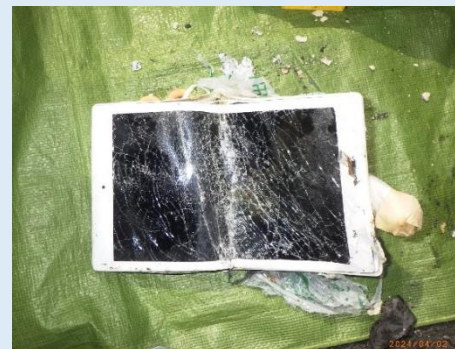

# 誤ったごみの分別により ごみ収集車の火災が多発！

誤ったごみの分別により、ごみ収集車から出火する火災が多発しています。不用品を処分する際は、市が指定する分別ルールを確認しましょう！

タブレット(電子機器)

令和6年4月2日発生!!

スプレー缶

令和6年4月10日発生!!

リチウムイオン電池

令和6年8月19日発生!!