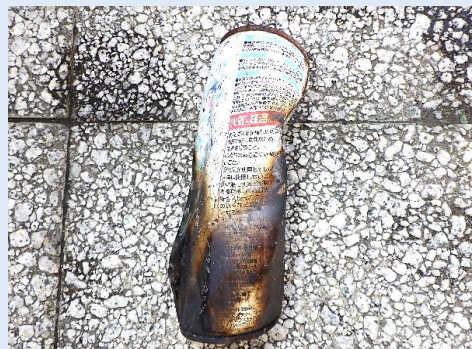

# 誤ったごみの分別により ごみ収集車の火災が多発！

誤ったごみの分別により、ごみ収集車から出火する火災が多発しています。不用品を処分する際は、市が指定する分別ルールを確認しましょう！

タブレット(電子機器)

令和6年4月2日発生!!

スプレー缶

令和6年4月10日発生!!

リチウムイオン電池

令和6年8月19日発生!!