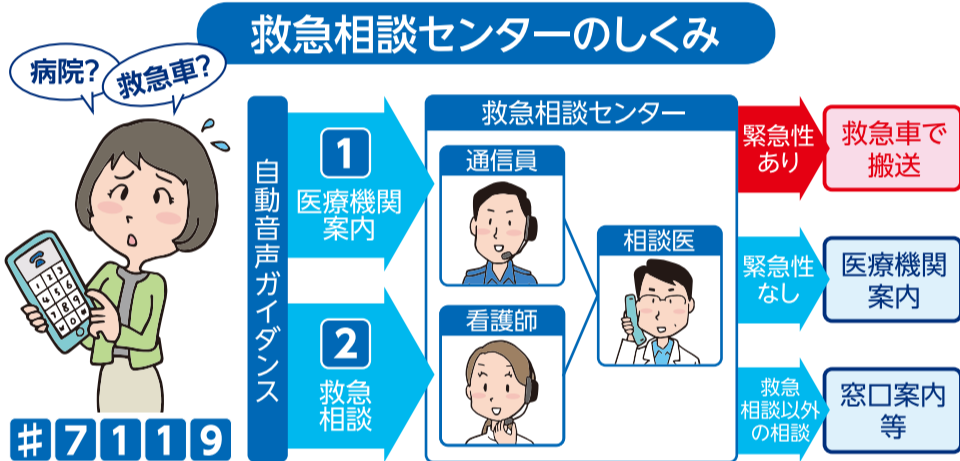

危険物 しっかりまもろう 使い方

令和2年度危険物安全標語
作者 金子 真優さん/世田谷区在学

危険物安全週間

令和2年
6月7日(日)~13日(土)

引火性の高いものや
取り扱いを誤ると火災に発展するもの、
暮らしの中の身近な危険物、
知っておくことが大切です。

消毒用アルコールを
火の近くに
置かない使わない

灯油は炎天下などに
放置せず
涼しいところで保管

マニキュアや除光液
アロマオイルの
近くで火を使わない

ガソリンを入れる時は
エンジン停止、静電気除去
シートにタッチしてから

病院? 救急車? 迷ったら
電話でも! ネットでも!

#7119

東京消防庁救急相談センター [東京消防庁・東京都医師会・東京都福祉保健局] 24時間年中無休

電話で相談 #7119 電話
東京消防庁救急相談センター

ネットでガイド #7119
東京版救急受診ガイド