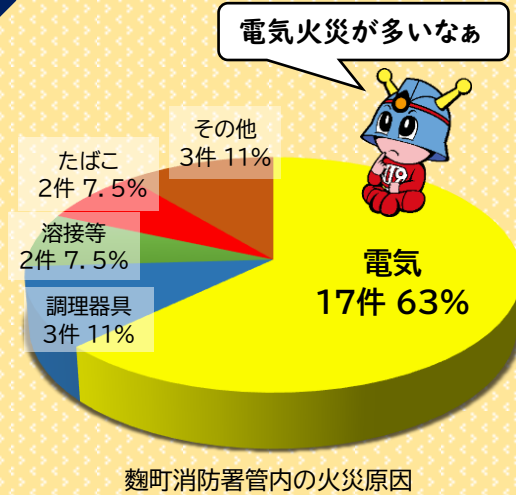

火災から尊い生命・財産を守りましょう

1. 火災の傾向を知ろう

麴町消防署管内

火災原因の1位は変わらず「電気火災」

令和5年中(1月1日から8月31日まで)の麴町消防署管内の火災件数は27件です。そのうち、約63%が電気製品や電気に関わる製品による**電気火災**です。令和4年中の火災原因も電気火災がトップでした。

これからの季節は火災が増える時季です。この機会にご自宅や職場の電気製品を確認し、火災を起こさないよう注意しましょう。