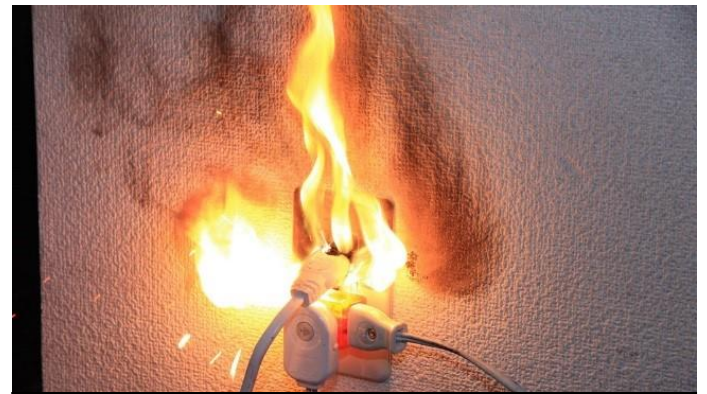

町田消防署からのお知らせ

防ごう！電気火災

町田消防署では4月から6月までに発生した20件の火災のうち、10件が電気に起因する火災で半分を占めています。(令和2年6月28日速報値)

配線器具類等の取扱い時には次の点に注意し、電気火災を防止しましょう

たこ足配線をしない

電流が多く流れて、出火する恐れがあります

プラグに埃ほこりをためない

トラッキングにより出火する恐れがあります

グラグラしているコンセントは使わない

電流が流れにくくなることにより
出火する恐れがあります

コードを束ねない

配線が熱をもち、出火する恐れがあります

問合せ先

(町田消防署予防課調査担当
TEL 042-794-0119)