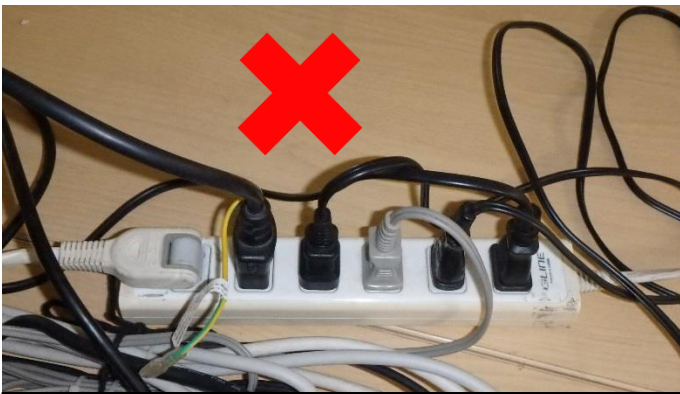

町田消防署からのお知らせ

防ごう！電気火災

町田消防署では4月から6月までに発生した20件の火災のうち、10件が電気に起因する火災で半分を占めています。(令和2年6月28日速報値)

配線器具類等の取扱い時には次の点に注意し、電気火災を防止しましょう

たこ足配線をしない

電流が多く流れて、出火する恐れがあります

プラグに埃ほこりをためない

トラッキングにより出火する恐れがあります

グラグラしているコンセントは使わない

電流が流れにくくなることにより
出火する恐れがあります

コードを束ねない

配線が熱をもち、出火する恐れがあります

問合せ先

(町田消防署予防課調査担当
TEL 042-794-0119)