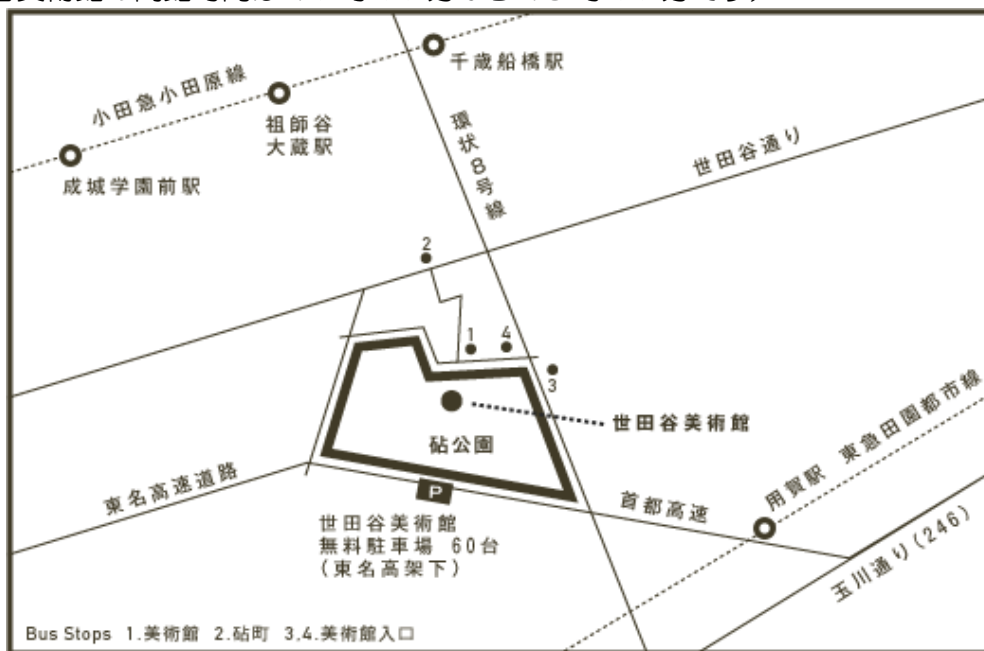

「第71回 はたらく消防の写生会」 入賞作品展示会のご案内

成城消防署では、4月から5月にかけて、「第71回はたらく消防の写生会」を開催しました。管内の小学校16校にご参加いただき、消防車や消防隊員の素敵な絵を描いていただきました。

夏休み期間中、優秀賞・入選作品を展示しますので、ぜひご家族でご来場ください。

1 日時

7月26日(火)	7月27日(水)~30日(土)	7月31日(日)
13時00分~18時00分	10時00分~18時00分	10時00分~15時00分

※7月26日、31日は開設・閉設準備のため、展示時間が短くなりますので、ご注意ください。

また、新型コロナウイルス感染症の感染拡大の影響により中止する場合があります。

その際は、成城消防署のホームページでお知らせしますので、ご来場前にご確認をお願いします。

2 場所

世田谷美術館 区民ギャラリー（世田谷区砧公園1-2） 入場無料

（世田谷美術館の開館時間は10時00分から18時00分です）

— 交通案内 —

- 1 小田急線「成城学園前」駅 渋谷駅行バス「砧町」下車 徒歩10分
- 2 小田急線「千歳船橋」駅 田園調布駅行バス「美術館入口」下車 徒歩5分
- 3 駐車場は、東名高速高架下の美術館専用駐車場(無料)または砧公園駐車場(有料)をご利用ください。