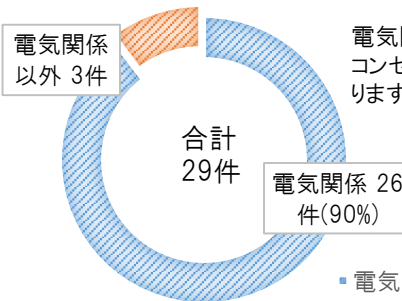

## 立川消防署からのお知らせ

令和3年中の立川消防署における、電気設備機器火災の発生件数は34件で、火災総件数の88件に占める割合は約4割です。主な内訳は、LEDやコンセント、電子レンジがあります。電気を原因とする火災は、全火災件数が減少する中、増加傾向にあります。

電気機器等は、正しく使用し、電気火災から身を守りましょう！

令和3年度中の立川消防署管内の事業所における主な出火原因

壁付きコンセント焼損状況