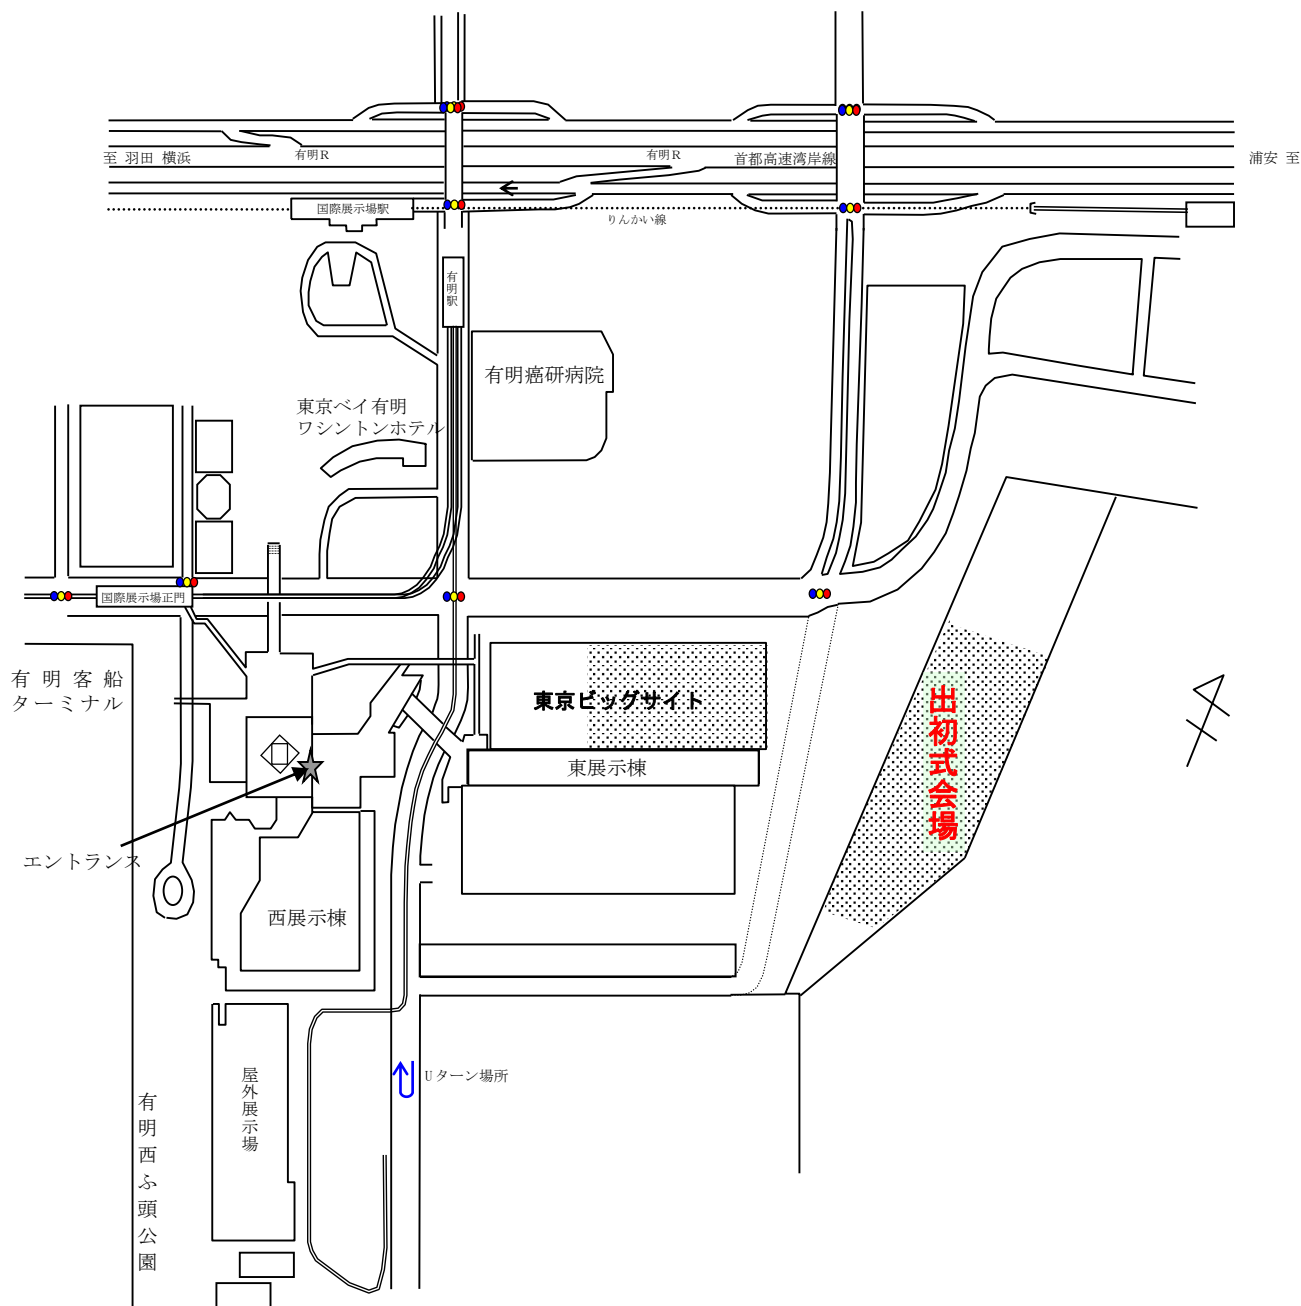

# 平成28年東京消防出初式会場（東京ビッグサイト）付近図

## ※交通アクセス

- 1 ゆりかもめ（東京臨海新交通）  
新橋←22分→国際展示場正門←2分→有明←7分→豊洲
- 2 りんかい線（東京臨海高速鉄道）  
大崎←13分→国際展示場←5分→新木場
- 3 水上バス  
日の出桟橋←約20分→有明客船ターミナル
- 4 都営バス（→東京ビッグサイト）  

門前仲町（門19）	～	約30分
東京駅八重洲口（東16）	～	約40分
東京駅丸の内南口（都05）	～	約40分