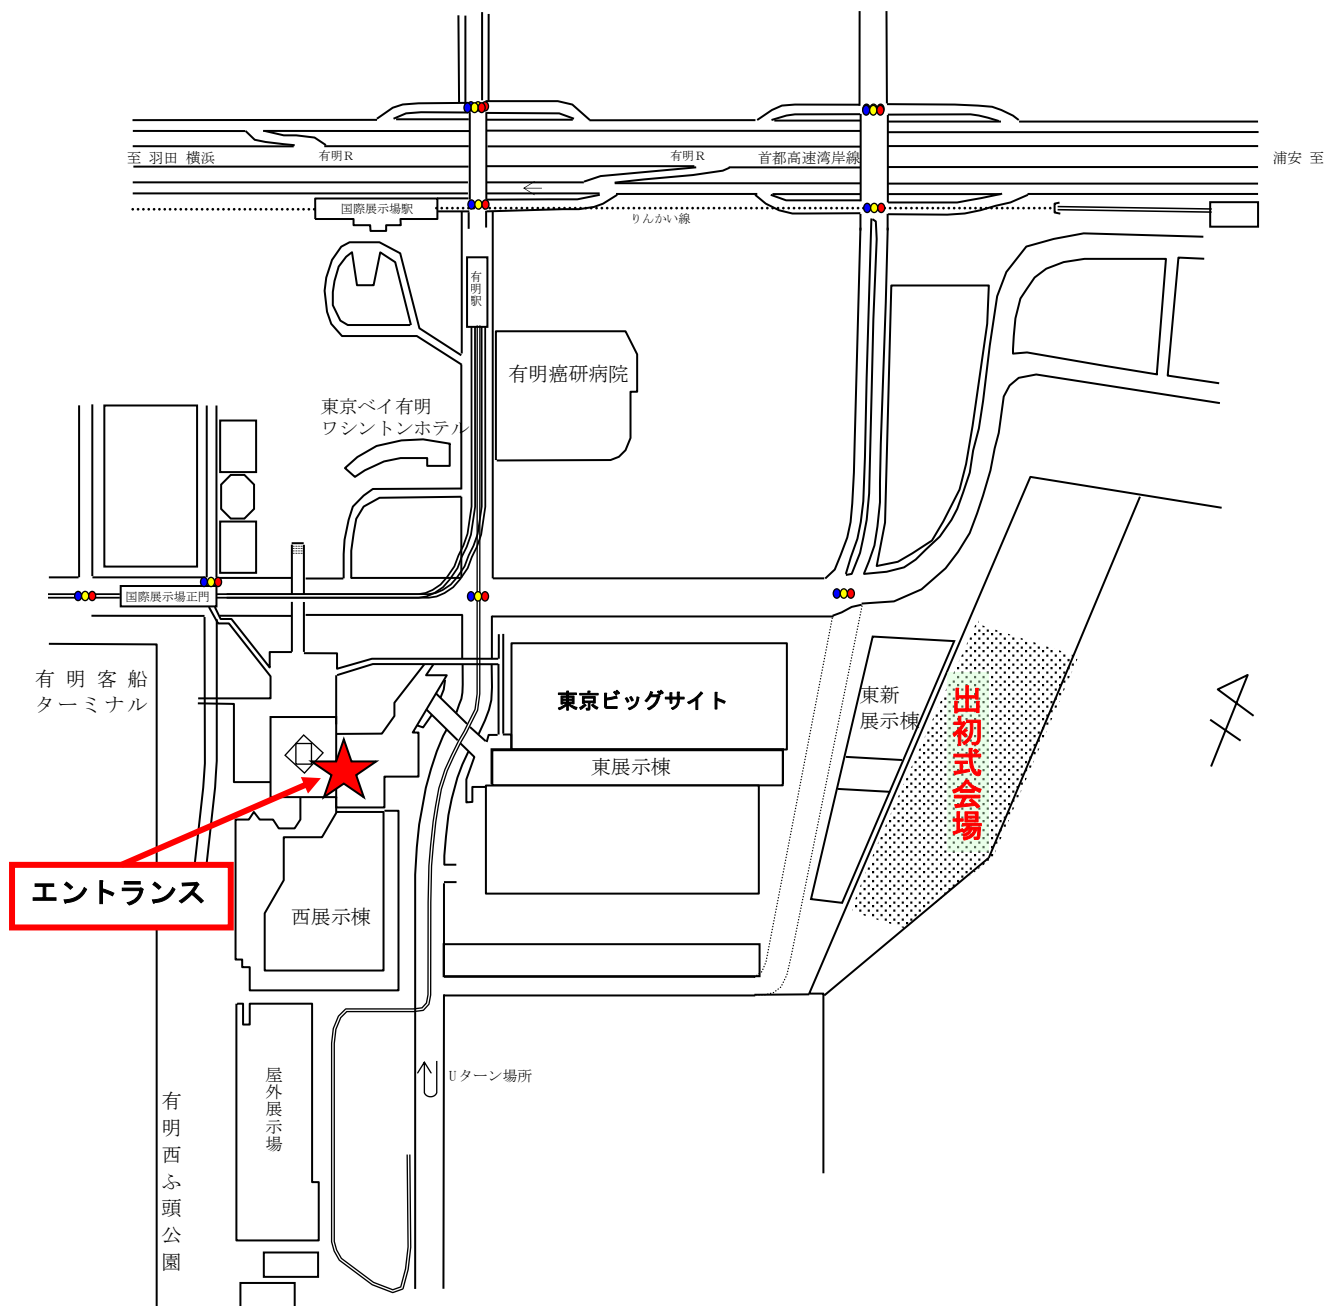

# 平成29年東京消防出初式会場（東京ビッグサイト）付近図

## 交通アクセス

### ●最寄駅まで

りんかい線「国際展示場駅」下車徒歩約7分

ゆりかもめ「国際展示場正門駅」下車徒歩約3分

「有明駅」下車徒歩約10分

### ●路線バス

都05系：東京駅丸の内南口（勝どき駅経由）40分

東16系：東京駅八重洲口（豊洲駅前経由）40分

門19系：門前仲町（豊洲駅前経由）30分

※ 東16系統、門19系統、どちらも豊洲駅から約15分