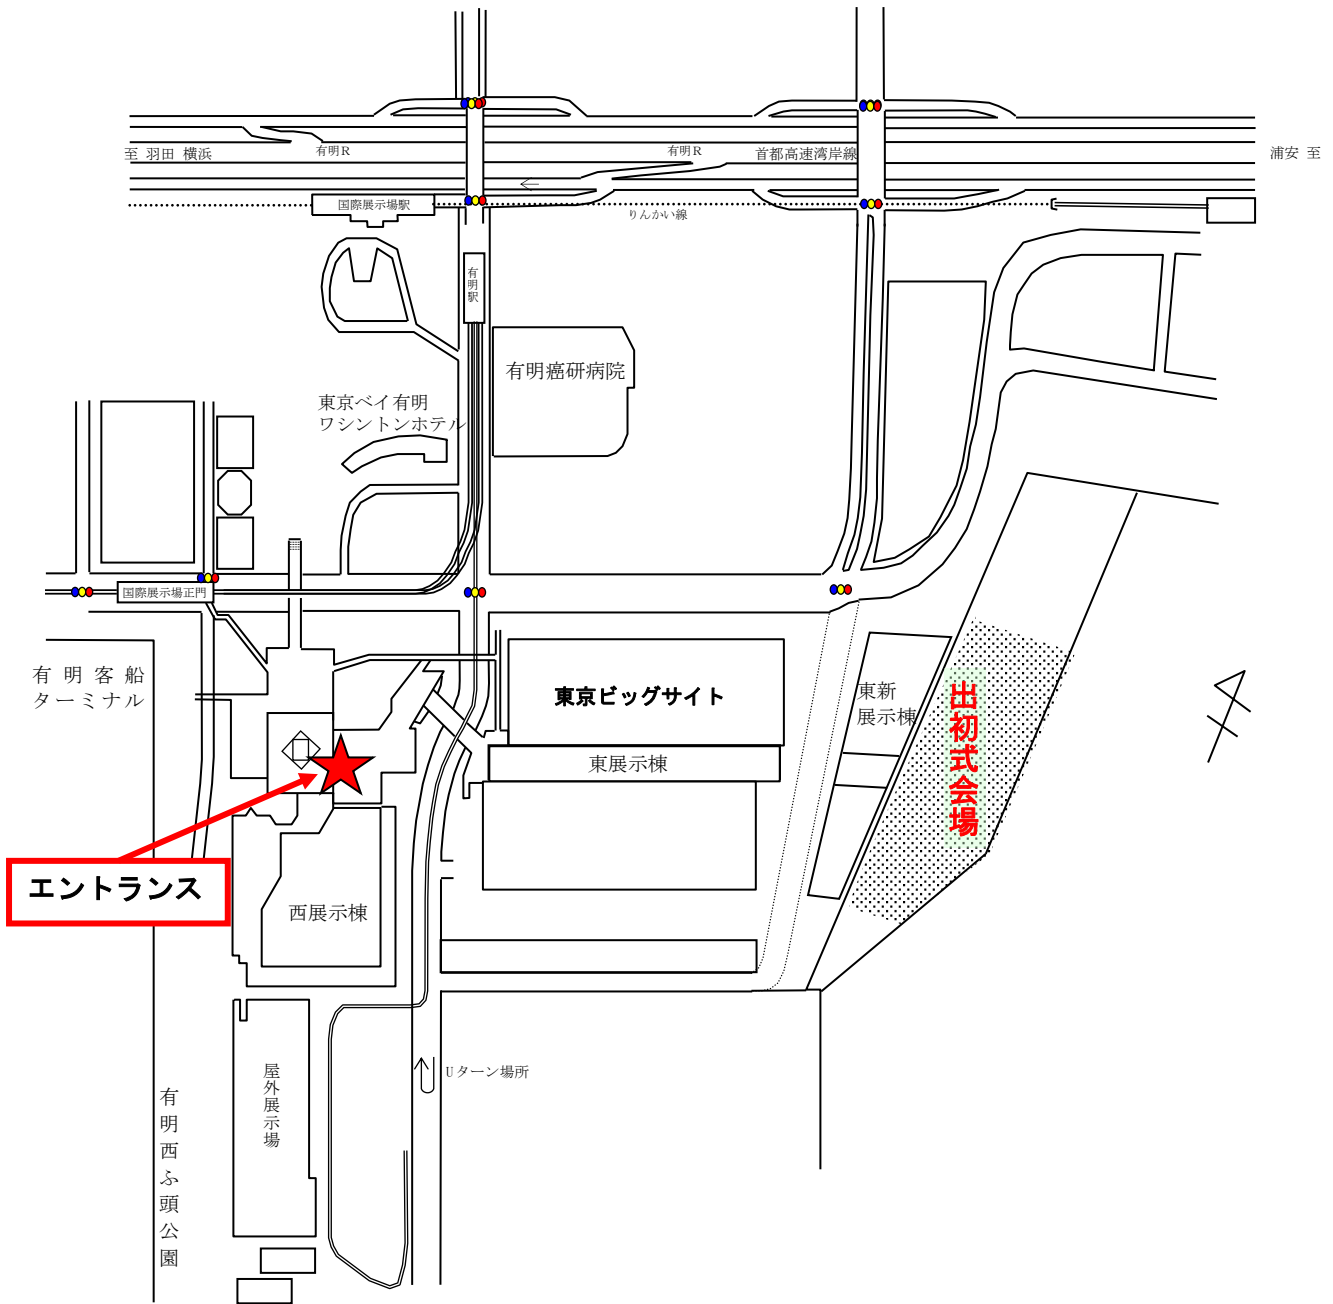

平成31年東京消防出初式会場（東京ビッグサイト）付近図

交通アクセス

●最寄駅まで

りんかい線「国際展示場駅」下車徒歩約7分

ゆりかもめ「国際展示場正門駅」下車徒歩約3分

「有明駅」下車徒歩約10分

●路線バス

都05系：東京駅丸の内南口（勝どき駅経由）40分

東16系：東京駅八重洲口（豊洲駅前経由）40分

門19系：門前仲町（豊洲駅前経由）30分

※ 東16系統、門19系統、どちらも豊洲駅から約15分