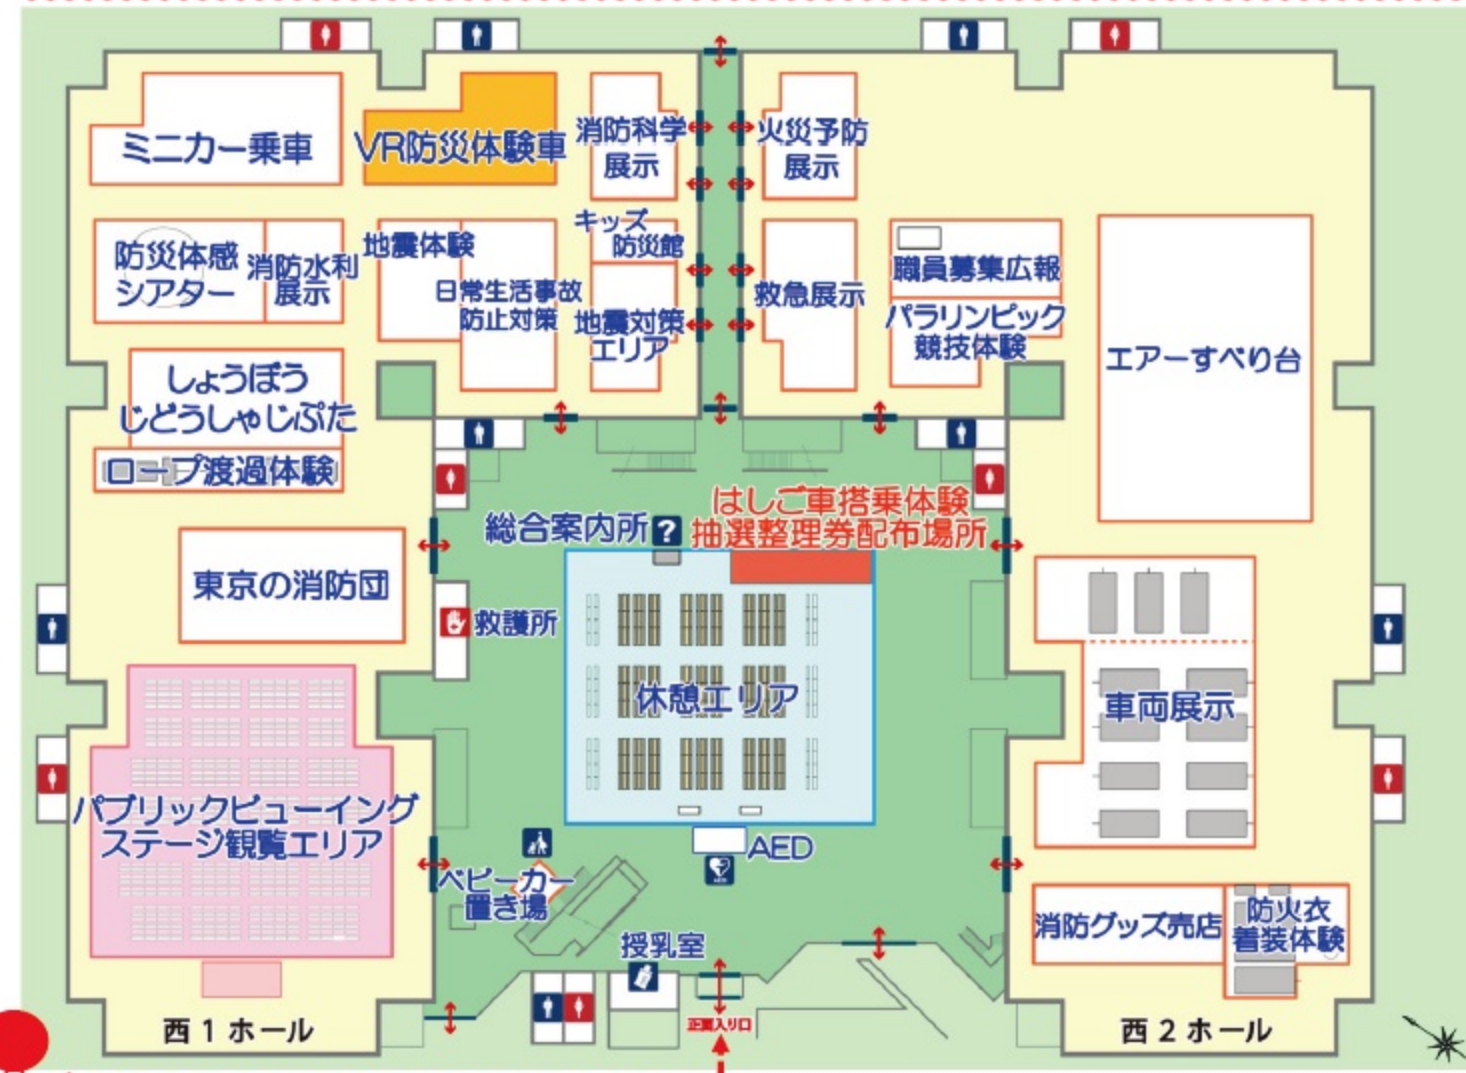

# 屋内展示会場（東京ビッグサイト西ホール）

ステージスケジュール(ステージ観覧エリア)

12:00	●はしご乗り演技 (一般社団法人 江戸消防記念会)
~14:00	●おしりたんてい ステージショー
	●テツ and トモ ステージショー
	●新春コンサート (東京消防庁音楽隊・カラーガーズ隊)

※ ステージイベントの内容及び実施時間については、予告なく変更となる場合があります。

## VR 防災体験車による災害疑似体験

9時00分より、先着450名の方に時間指定乗車券を配布いたします。体験を希望される方は、西1ホールのVR 防災体験車コーナーまでお越しください。

## はしご車搭乗体験

抽選で200組の方々にご搭乗いただけます。  
(抽選券を先着 1,000 枚配布)

- ※ 抽選券の配布は屋内展示会場で8時00分からを予定していますが、抽選券がなくなり次第終了となります。
- ※ はしご車搭乗体験は屋外式典終了後に実施します。
- ※ 強風など荒天の場合には予告なく体験を中止することがありますのでご了承ください。
- ※ 今年は抽選会場と体験会場が異なりますのでご注意ください。

# 東京消防出初式

THE NEW YEAR'S FIRE REVIEW

令和2年1月6日(月)

屋外式典会場及び屋内展示会場が例年とは異なります。

**屋外式典会場**

場所 東京臨海広域防災公園 (江東区有明三丁目8番)

※屋外式典会場は全て指定席となっております。指定席券をお持ちでない方は入場できません。

**屋内展示会場**