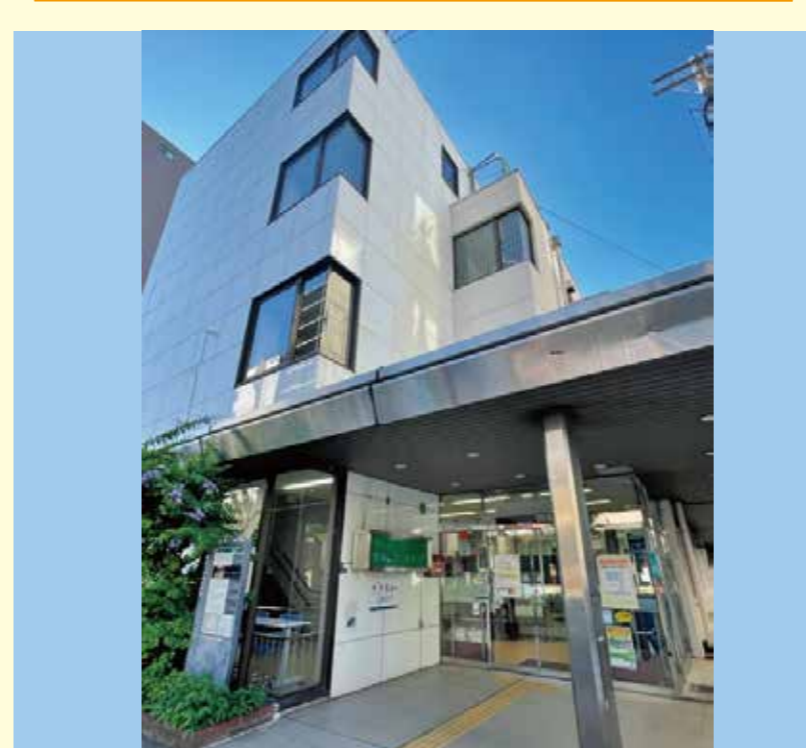

港区立豊岡いきいきプラザ

JAF関東本部・  
東京支部(KTビル)

JBAビル

KHD東京ビル

興和西新橋ビルB棟

港区役所  
(行政棟・議会議棟)

旧新橋停車場

港区立みなと図書館