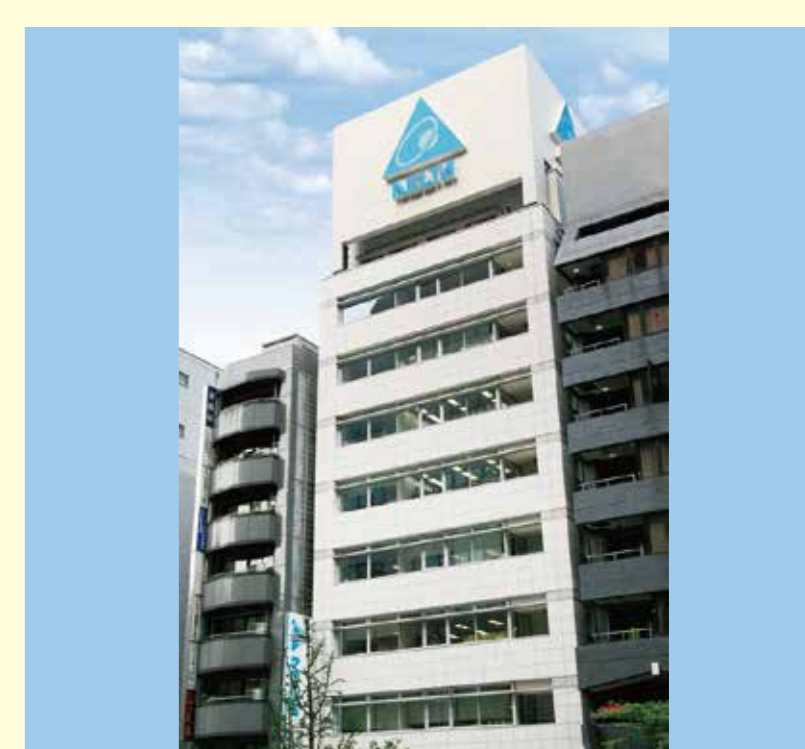

優良防火対象物認定証
FIRE SAFETY BUILDING CERTIFICATE

東京消防庁 消防署長
TOKYO FIRE DEPARTMENT

安全な建物を ご存じですか？

芝消防署管内の
優良防火対象物は
ホームページで公表して
います。

芝消防署 🔍 検索

芝消防署が安全を確認した建物 (優良防火対象物)

デルタ電子株式会社