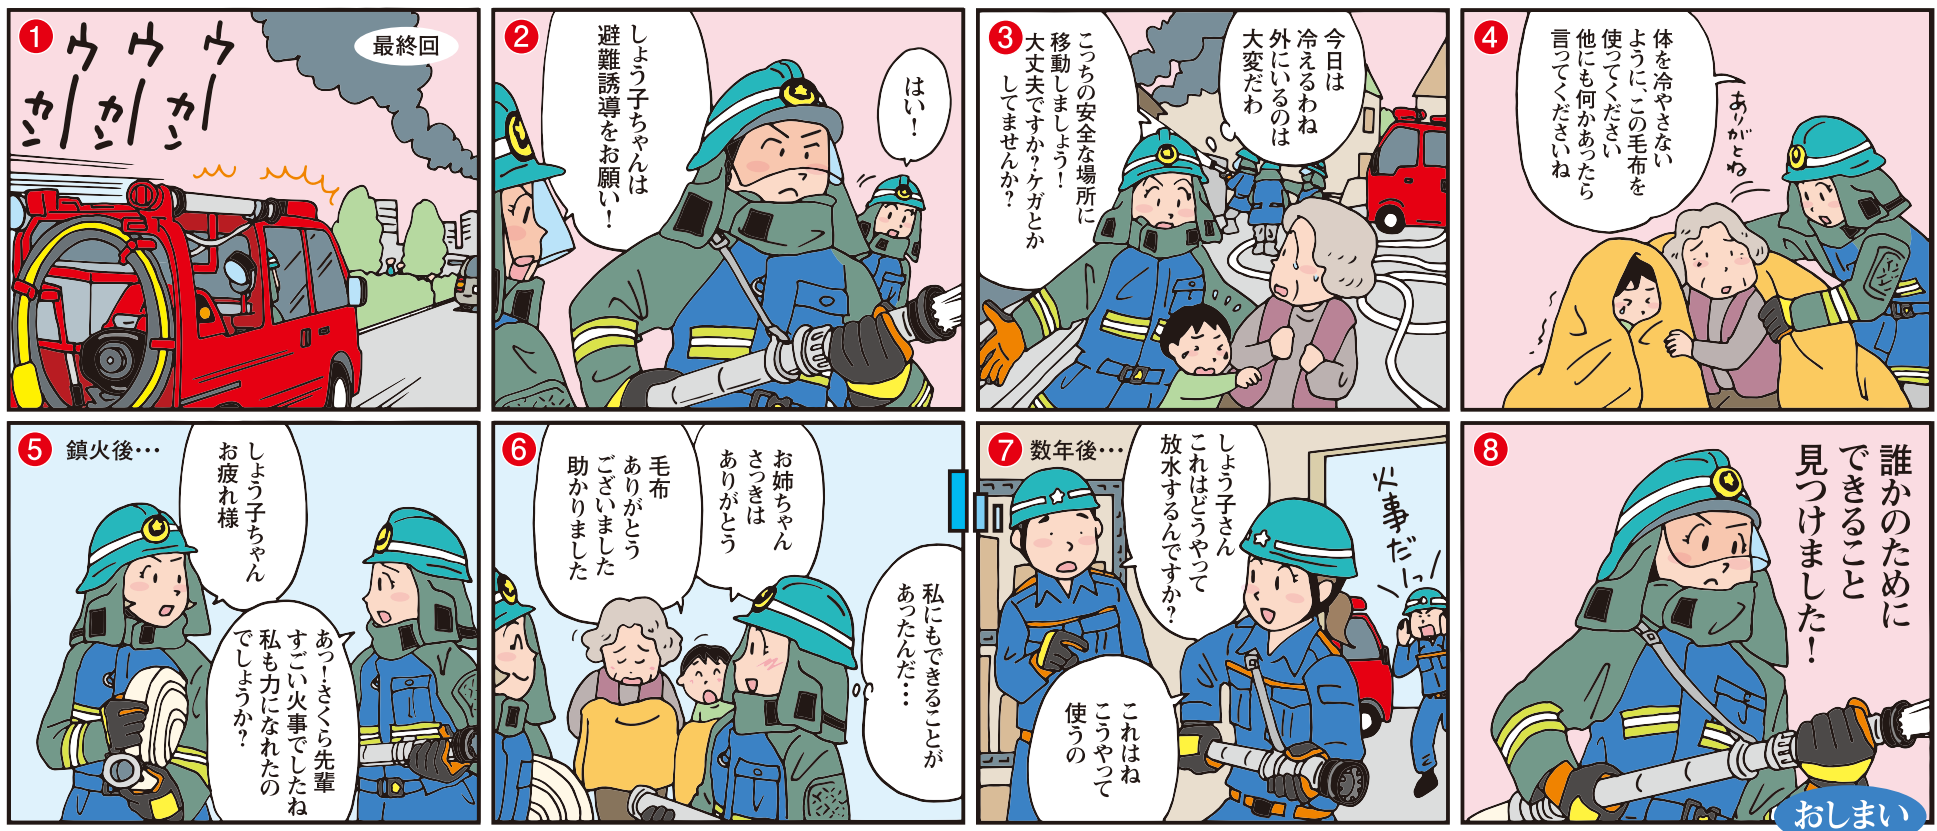

消防団は、自営業や会社員、学生や主婦などで組織されている消防機関です。地域に密着している消防団は、災害活動や住民の方への防災指導など安全・安心な街づくりの実現に欠かせない存在です。

しょう子ちゃん

しょう子ちゃんのように現場で活躍する消防団員をご紹介します!

地域の方とのふれあいや協力活動にやりがいを感じています!

上野消防団第3分団 団員 奥山ひかりさん

★入団した経緯

分団長だった祖父の退団を機に、母と叔母が入団しました。生き生きと活動している2人を見て、私も入団を決めました。