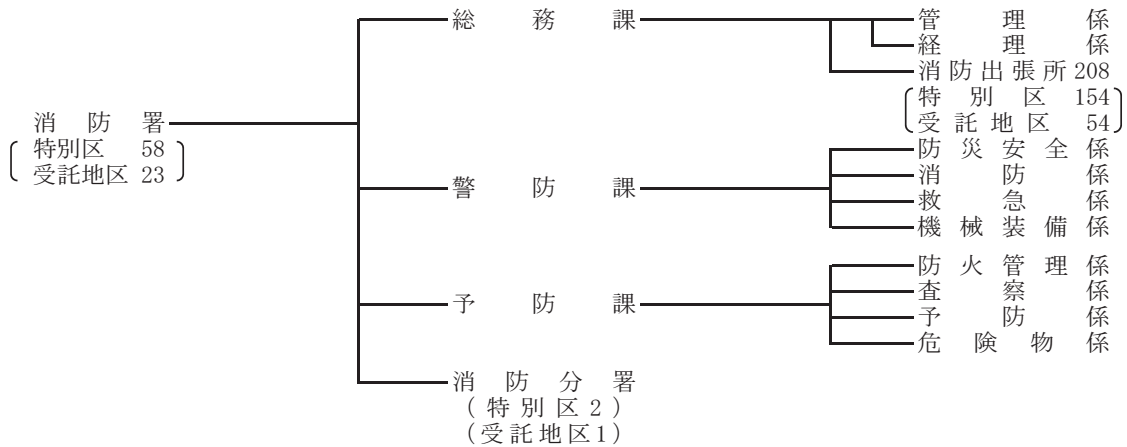

東京消防庁の組織

東京消防庁の組織

(平成25年4月1日現在)

消防本部の組織

消防署の組織

消 防 方 面 本 部 及 び 消 防 署 一 覧

(平成25年4月1日現在)

消 防 本 部	第一消防方面本部	区 千代田区 中央区 港区	消 防 署 丸の内 麹町 日本橋 芝	消 防 署 目黒 玉川 成城	消 防 署 神田 臨海 赤坂 高輪		
	第二消防方面本部	品川 大田	品川 大森	大田 園調布	荏原 蒲田 矢口		
	第三消防方面本部	目黒 世田谷 渋谷	目黒 世田谷	玉川 成城			
	第四消防方面本部	新宿 中野 杉並	四中 杉	谷野 並	牛野 荻	込方 窪	新 宿
	第五消防方面本部	文京 豊島 北	小石 豊王	川島 子	本池 赤	郷袋 羽	滝野 川
	第十消防方面本部	板橋 練馬	板橋 練馬	志光 が	村丘 石	神井	
	第六消防方面本部	台東 荒川 足立	上荒 千	野川 住	浅尾 足	草久 立	日本 新井 堤
	第七消防方面本部	墨田 江東 葛飾 江戸川	本深 本江	所川 戸川	向城 金葛	島東 町西	小岩
	第八消防方面本部	市町村 立川市 武蔵野市 三鷹市 府中 昭島 調布 小金井 小平	消 防 署 立川 武蔵野 三鷹 昭島 調布 小金井	消 防 署 市野 鷹中 島布 井平	市町村 東国 分江 大蔵 武清 東久 西東	消 防 署 市野 鷹中 島布 井平	消 防 署 東国 分江 北多 摩西 部 清東 久留 米京
第九消防方面本部	八王子 青梅 町日 福野 羽生 瑞穂	八王 青町 日	子梅 田野 生	多摩 あきの 日原 檜多 奥摩	多摩 市野 町村 町	多摩 秋川 奥多 摩	