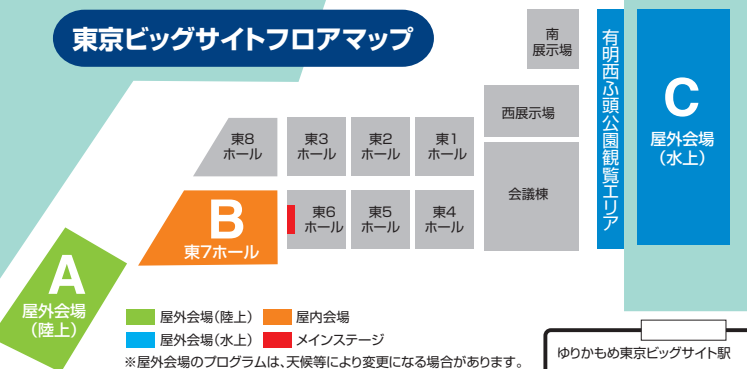

イベントスケジュール

※スケジュールは天候等により変更が生じる場合があります

6月18日(日)				
時間	メインステージ	ショーエリア	屋外陸上会場	屋外水上会場
8:30	東6	東7	東屋外	有明西埠頭公園
9:00				
9:30				
10:00				
開場				
10:30				
11:00			11:00-(20) 消防演技 当庁・横須賀米海軍消防隊	
11:30		11:30-(30) 式町水晶氏 SPA シャルコンサート		12:00-(20)
12:00				消防演技 水上
12:30		12:20-(60) 子供向けイベント 裸足で遊ぼう！ 全身キッズプログラム		
13:00	13:00-(60) ㈱東京ビッグサイト 企画講演会 東日本大震災より12年 安藤美姫氏			
13:30			13:30-(20) 消防演技 当庁・横須賀米海軍消防隊	
14:00		13:50-(20) YAMAHA 演奏家出演		14:30-(20) 消防演技 水上
14:30		14:40-(30) かいじゅうステップ SDGs大作戦	乗車体験	
15:00				
15:30	15:30-(30) 防火防災標語表彰式			
16:00	16:10-(20) 閉会式			
16:30				
17:00				

別図

報道関係者受付

報道関係者受付

- 6月14日（水） 15：00～15：30
- 6月15日（木） 8：30～11：00

東6ホール前

※16日以降については、事前登録もしくは、当日会場の登録所にて受付してください。（事前登録は6月13日18時をもって締切）

↓詳しくはこちら↓

<https://www.fire-safety-tokyo.com/>

国内最大級

東京国際消防防災展は5年に一度のビッグイベント!!

東京ビッグサイトフロアマップ

A 屋外会場(陸上)

国内外の消防車両の展示や
迫力満点の消防演技がお出迎えます

① 子供体験エリア

ミニカー乗車などお子様が楽しみながら消防に触れ合うことができます。

② 特殊車両等の展示