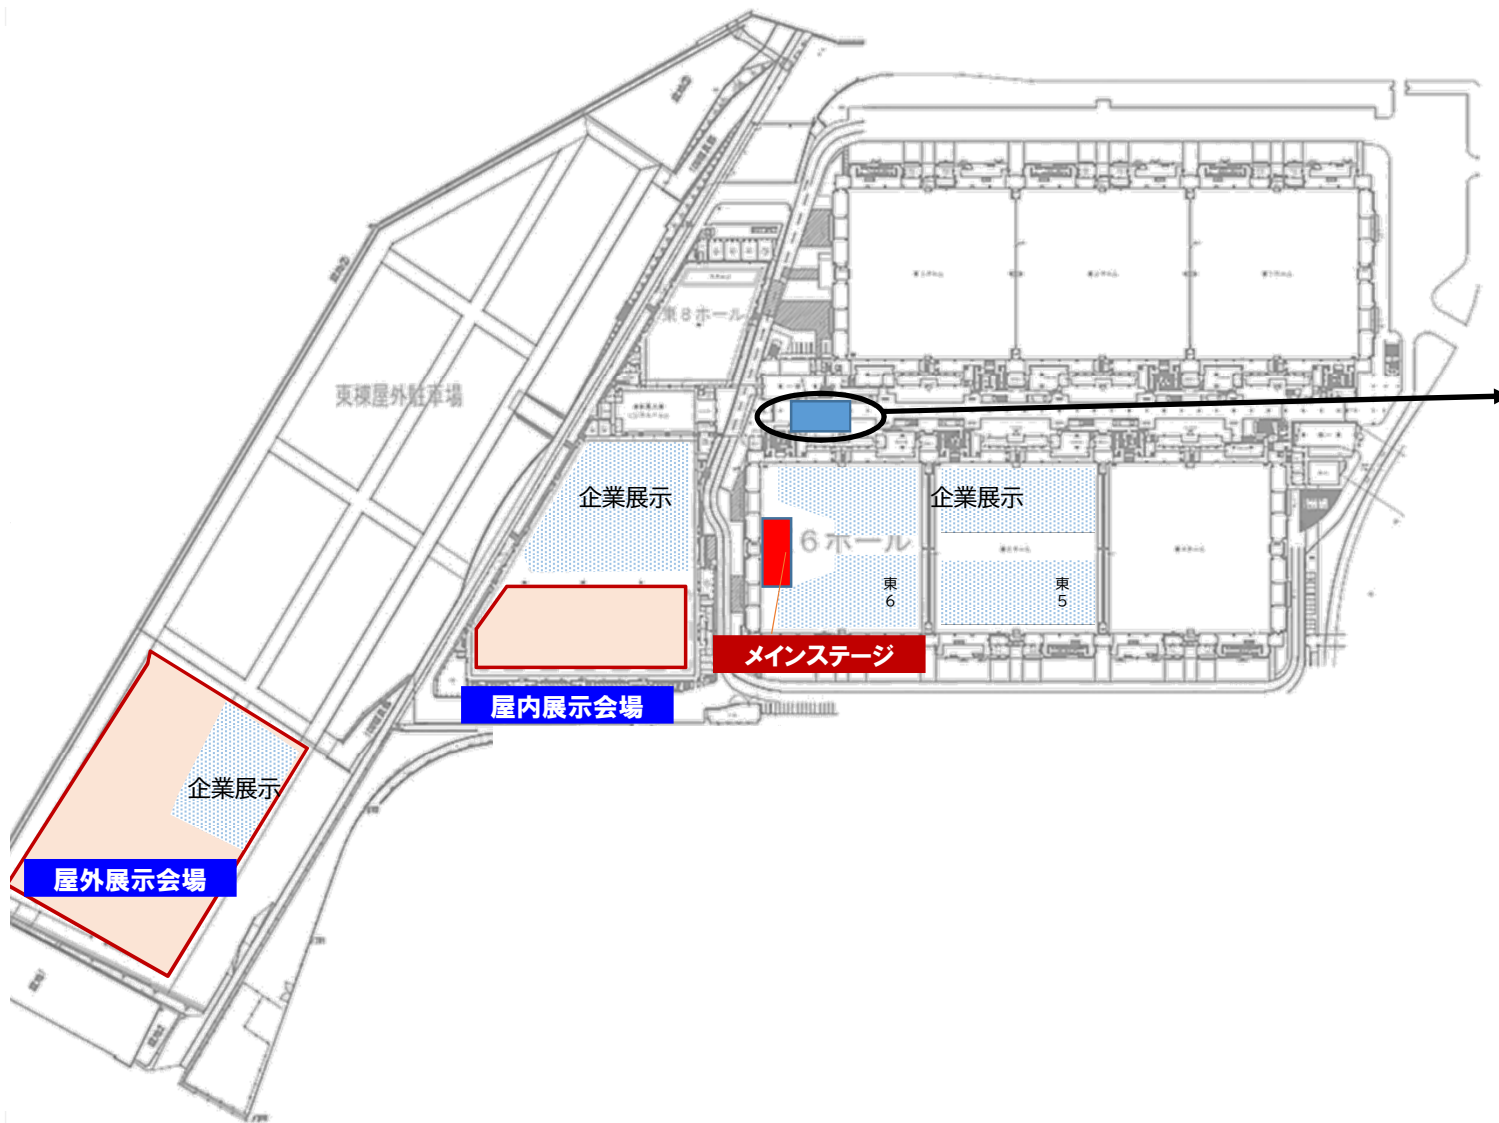

別図

報道関係者受付

報道関係者受付

- 6月14日（水） 15：00～15：30
- 6月15日（木） 8：30～11：00

東6ホール前

※16日以降については、事前登録もしくは、当日会場の登録所にて受付してください。（事前登録は6月13日18時をもって締切）

↓詳しくはこちら↓

<https://www.fire-safety-tokyo.com/>