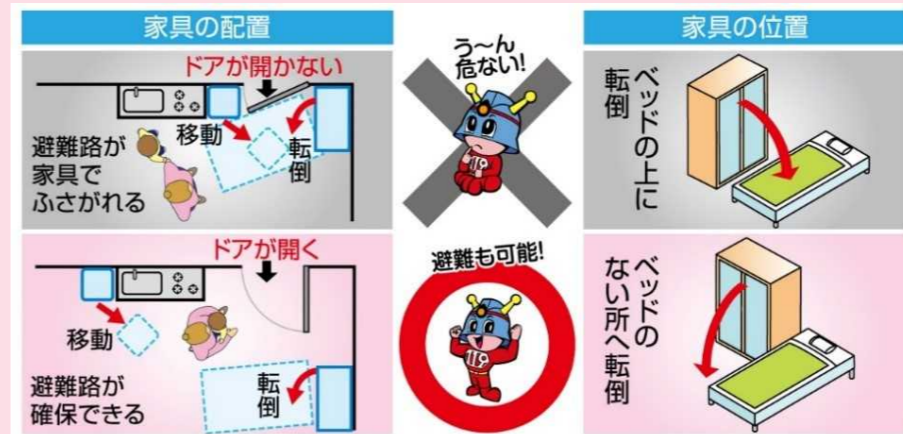

家具転対策のポイント

①レイアウトの工夫