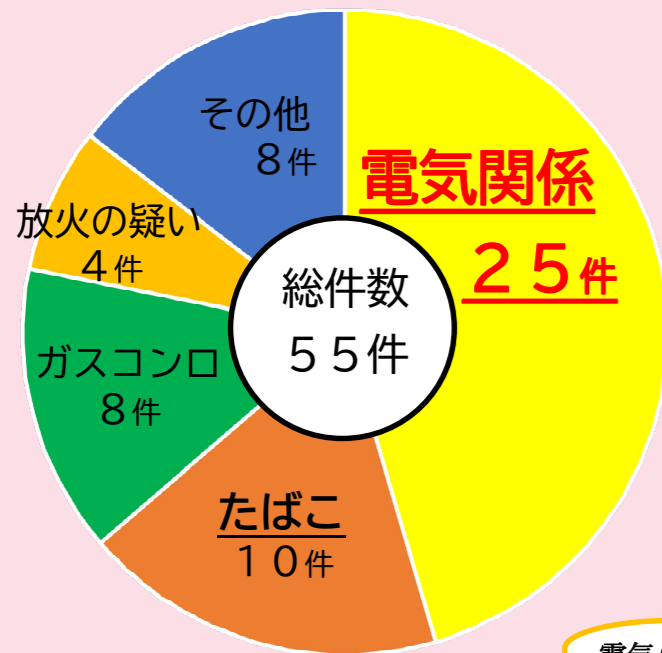

目で確認 声出し確認 火の用心

いわさき くるみ
岩崎 公瑠美 さん(清瀬市在学)

お問合せ先: 神田消防署 TEL: 3257-0119 FAX: 3253-7397

電気火災にご注意!

神田消防署管内の令和5年中火災件数55件のうち電気火災は25件!
東京消防庁全体でも電気火災が増加してます!

春の火災予防運動

令和6年3月1日(金)

～3月7日(木)

令和5年中神田消防署管内
～出火原因別火災件数～

過去3年神田消防署管内
～電気火災件数～

電気火災は、東京消防庁全体でも毎年1000件以上発生しており、全火災件数に占める割合も近年大きく増加しています。

▼電気火災の主な例

コンセント

リチウムイオン電池

電気ストーブ

電気火災は「小さなこげ跡」でも大きな火災を引き起こす可能性があり、大変危険です。
身近にある電気製品の「小さなこげ跡」を見つけたら119番通報するか最寄りの消防署にお電話ください。