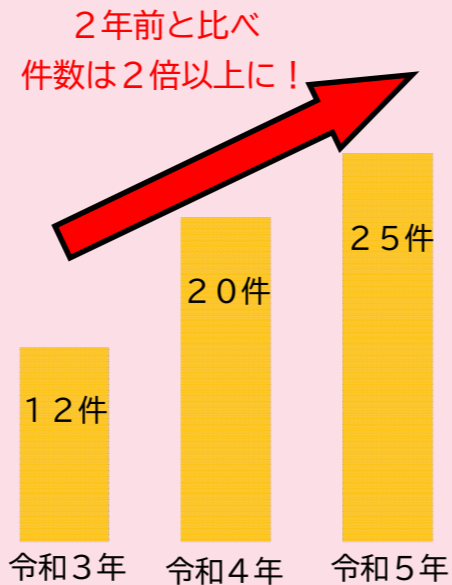

過去3年神田消防署管内
～電気火災件数～

電気火災は、東京消防庁全体でも毎年1000件以上発生しており、全火災件数に占める割合も近年大きく増加しています。