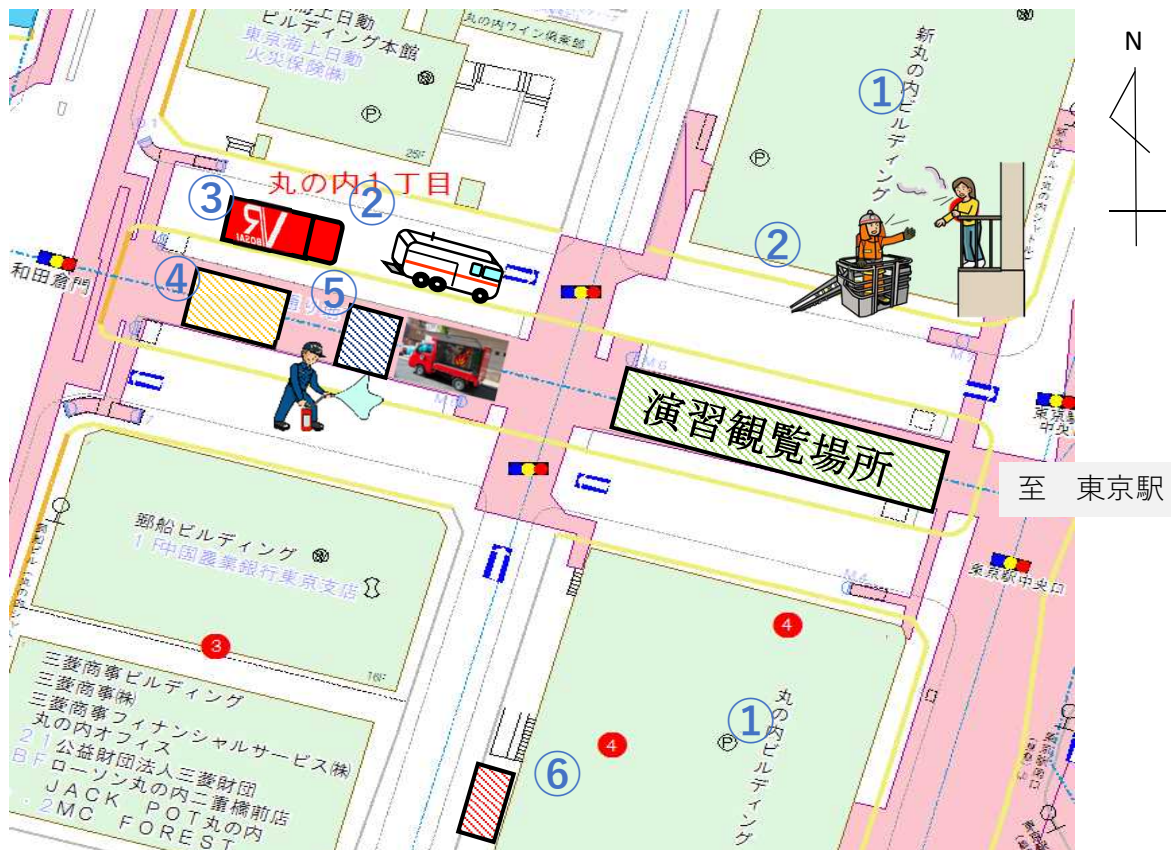

令和5年度 丸の内消防署

防災週間の主な行事

防災週間について

本年は関東大震災から100年という節目の年にあたります。

丸の内消防署は行事を通し、地域と連携し管内事業所及び居住者の防災行動力の向上を図るとともに、防災・減災による被害軽減効果を広く周知していきます。

実施日時 行事名	実施場所	実施内容
9月1日(金) 9:30~11:30 第97回ひと×まち防災訓練 及び 消防演習	新丸の内ビルディング (千代田区丸の内1-5-1) 行幸通り歩道上等 (丸の内2丁目4番先)	VR防災体験車、煙体験ハウス、まちかど防災訓練車、屋内消火栓取扱い訓練、自衛消防訓練、消防演習
9月12日(火) 11:00~15:00 丸の内消防署×ルミネ有楽町 防災週間体験イベント	ルミネ有楽町店前広場 (千代田区有楽町2-5-1)	まちかど防災訓練車、応急救護、各種体験コーナー(防火衣展示及び着装体験、救助器具展示及び体験等)
9月19日(火) 11:00~16:00 (一部分15:00終了有) 東京ミッドタウン日比谷 防災フェス2023	東京ミッドタウン日比谷 (千代田区有楽町1-1-2)	起震車、VR防災体験車、まちかど防災訓練車、消火体験装置「ほのお君」、応急救護

詳細等については次ページ以降をご参照ください。

ご来場お待ちしております!

[9月1日(金) ひと×まち防災訓練及び消防演習]

時間	場所	進行内容	時間	場所	防災体験・消火訓練
9:30	①	新丸の内ビルディング及び丸の内ビルディング等地震発生に伴う自衛消防訓練開始 ・三菱地所㈱保有の周辺ビルからの避難者誘導訓練等実施	9:30		防災体験・消火訓練開始
10:20		自衛消防訓練終了			
10:30	②	消防演習開始 新丸の内ビルディングで実施 ・ハイパーレスキュー隊、特別救助隊、はしご隊2隊等による大規模な救出、救助活動 ・スーパーアンビュランス 患者搬送の他救護所としての機能を有した車両		③ ④ ⑤ ⑥	実施内容 VR防災体験車 屋内消火栓取扱い訓練 消火器取扱い訓練 煙体験ハウス
10:50		消防演習終了			
※内容は当日変更になる可能性がございます。ご了承ください。			11:30		防災体験・消火訓練終了

[9月12日(火) 丸の内消防署×ルミネ有楽町防災週間体験イベント]

時間	防災体験・消火訓練
<p>11:00</p>  <p>15:00</p>	<p>まちかど防災訓練車、消火器取扱い訓練 応急救護 各種体験コース（防火衣展示及び装着体験、救助器具展示及び体験等）</p> <p>長周期地震動に対する高層階の室内安全対策を周知する映像の放映</p> <p>※内容は当日変更になる可能性がございます。 ご了承ください。</p>

昨年のイベントの様子

[9月19日(火) 東京ミッドタウン日比谷防災フェス2023]

時間	場所	防災体験・消火訓練
11:00  16:00	①	まちかど防災訓練車
	②	消火体験装置「ほのお君」
	③	応急救護
	④	消防ブース
	⑤	VR防災体験車 (11:00~15:00)
	⑥	起震車 (11:00~15:00)
		※内容は当日変更になる可能性があります。ご了承ください。

※写真はイメージです