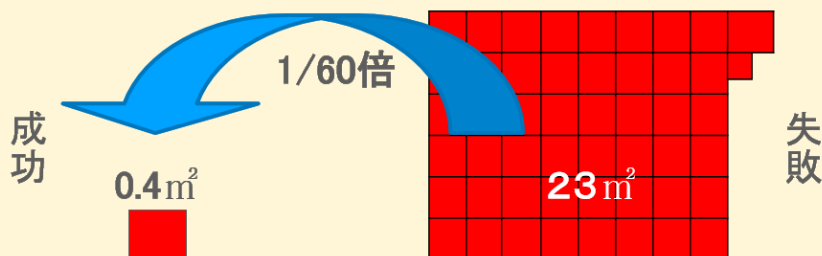

初期消火の成功時と失敗時の焼損床面積(平均)の比較

(平成15年～平成21年における東京消防庁管内の建物火災データ結果より)

初期消火に成功した場合、失敗した場合より被害を最小限に抑えることができます

問い合わせ先: 目黒消防署 予防課 防火管理係 担当: 小泉 荒牧 宮村

TEL: 03-3710-0119 E-mail: meguro3@tfd.metro.tokyo.jp