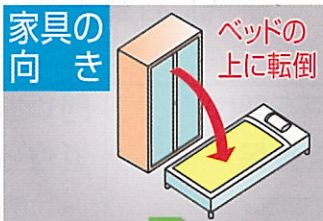

# 命を守る 家具転対策

※家具転対策とは **家具**類の**転倒**・落下・移動防止対策 の略です。

転倒によるケガ

ケガから守ります!

避難できない

閉じ込めから守ります!

火災

火災から守ります!

## レイアウトを変えることで家具転対策

危うくない!

家具の向き

ベッドの上に転倒

避難も可能!

対策

ベッドのない所へ転倒

家具転対策で