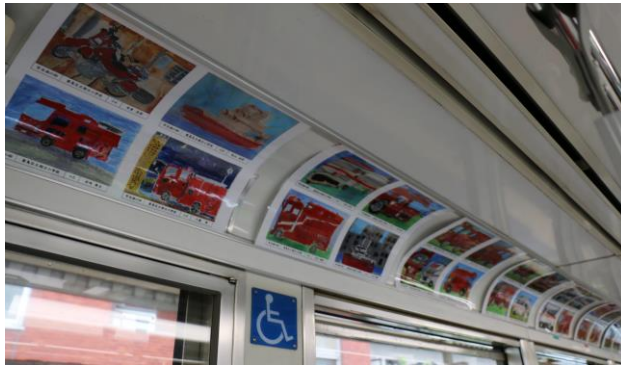

都電荒川線車内で はたらく消防の写生会 入賞作品を展示！！

11月9日から15日までの秋の火災予防運動期間中、令和4年度はたらく消防の写生会の入賞作品を都電荒川線イベント車両内に展示していただきました。

展示車両はヘッドマークにキュータをあしらい、火災予防とキュータの小旗で装飾され、車内まるごと写生画展示室となりました。火災予防運動期間中、利用者の皆様に火災予防を強く呼びかけることができました。