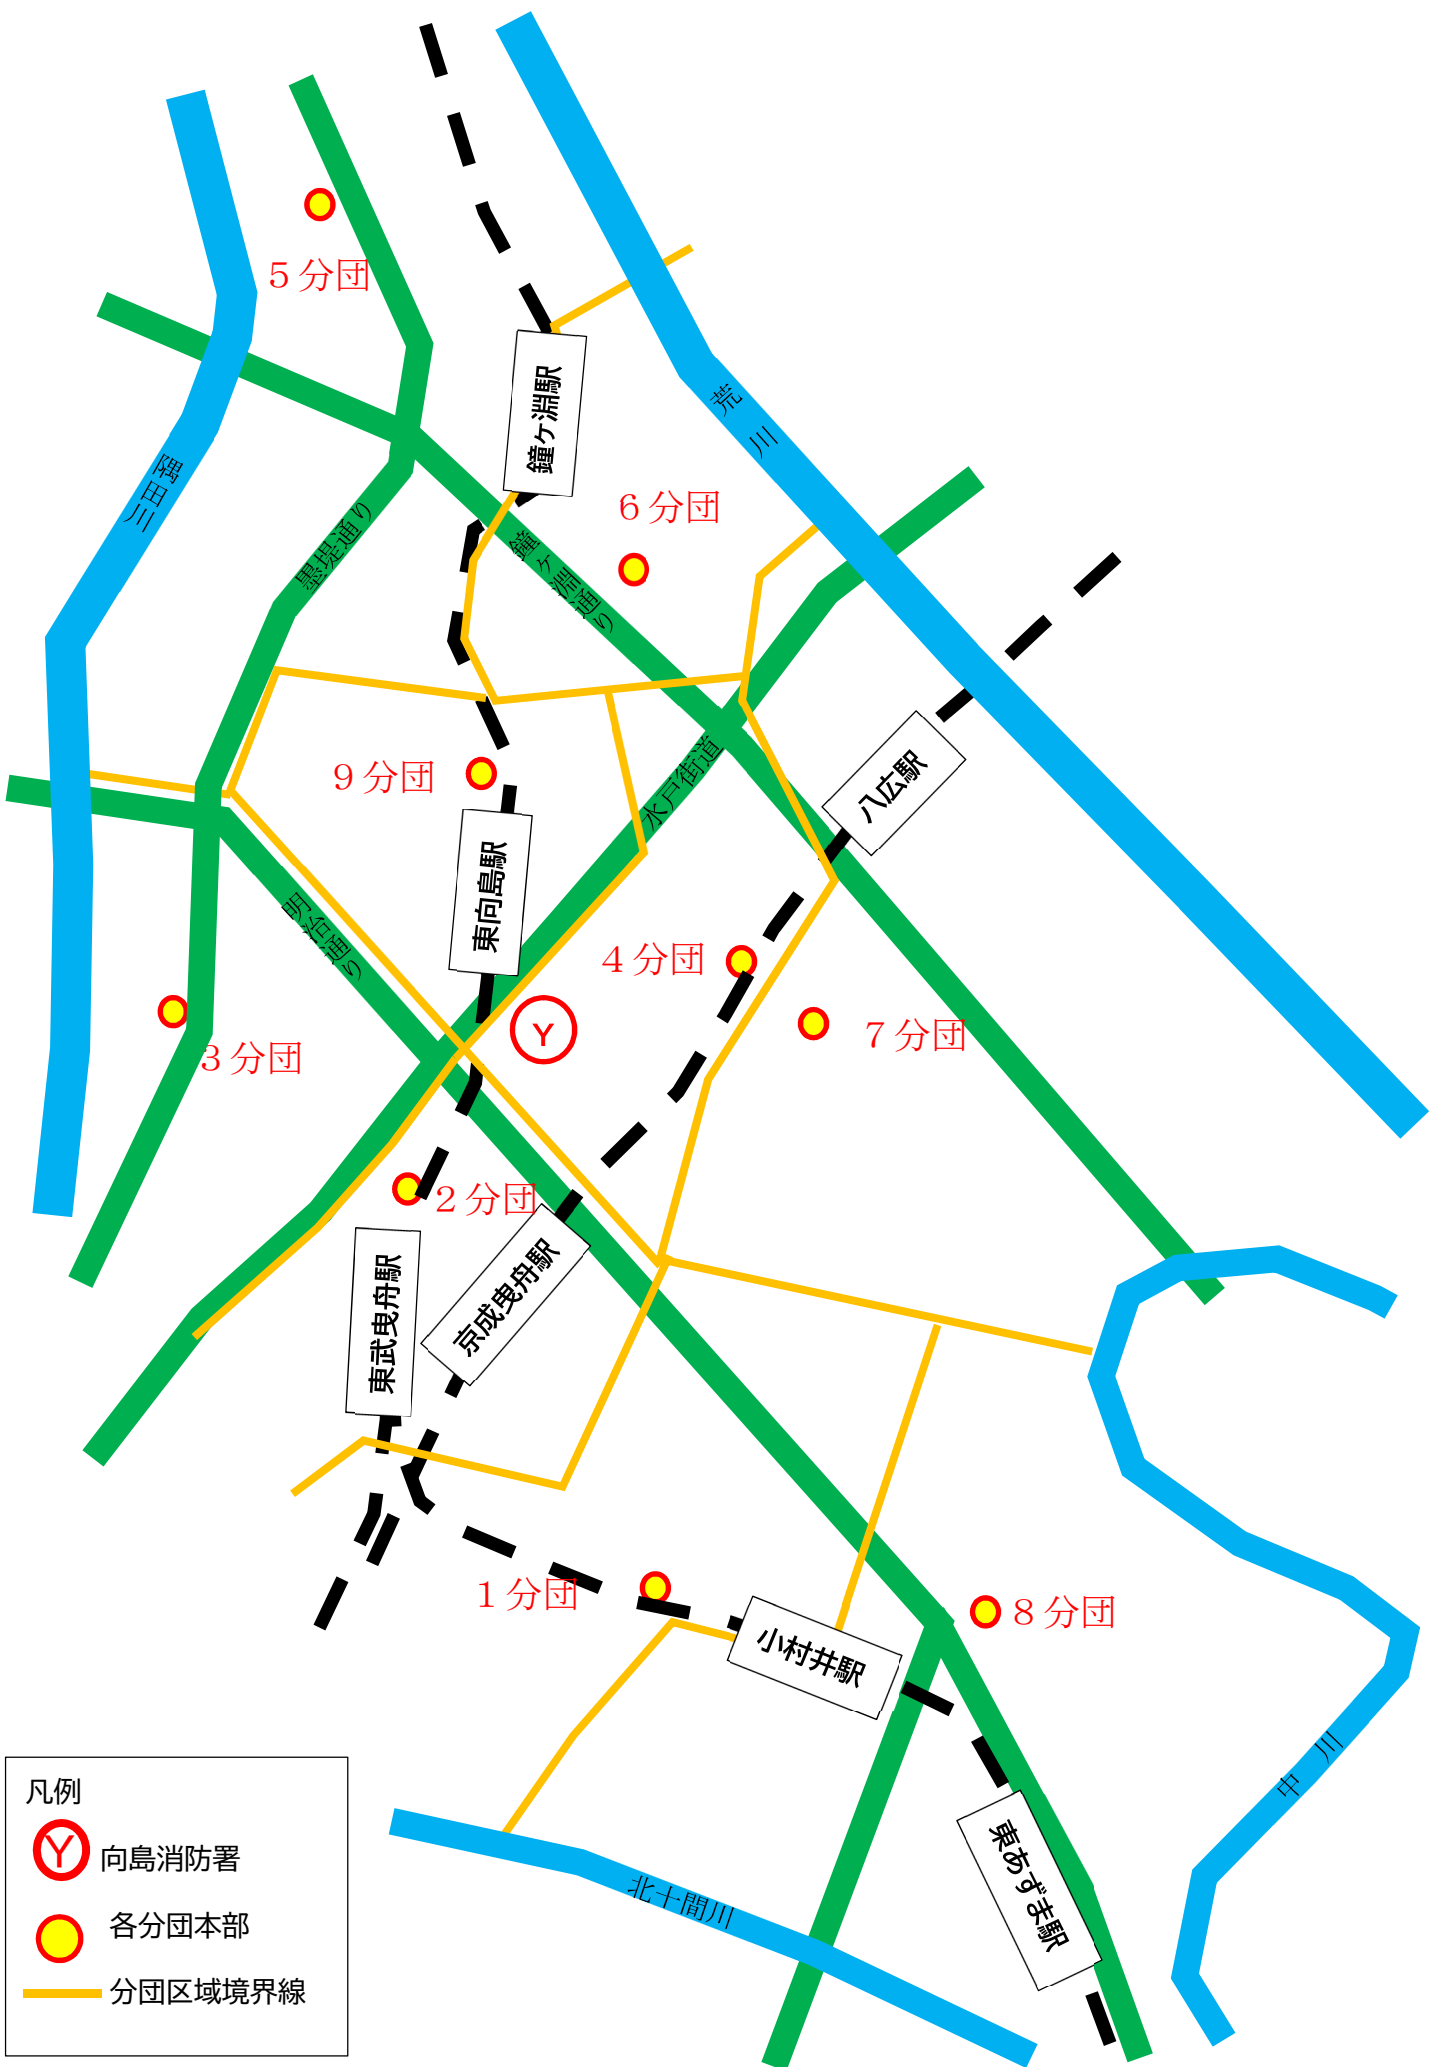

分団名	受け持ち区域
第1分団	八 広 1丁目の一部 八 広 2丁目全域 京 島 1・2・3丁目の一部 文 花 1・3丁目の一部 押 上 2丁目の一部(本所管内を除く) 押 上 3丁目全域
第2分団	向 島 4丁目の一部(本所管内を除く) 東向島 2丁目全域 押 上 2丁目の一部(本所管内を除く) 京 島 1・2・3丁目の一部
第3分団	堤 通 1丁目全域 向 島 5丁目の一部(本所管内を除く) 東向島 1・3丁目全域
第4分団	東向島 5丁目の一部 東向島 6丁目全域 墨 田 3・4丁目の一部 八 広 1・5・6丁目の一部
第5分団	堤 通 2丁目全域 墨 田 2丁目の一部 墨 田 5丁目全域
第6分団	墨 田 3・4丁目の一部 八 広 6丁目の一部
第7分団	八 広 3・4丁目全域 八 広 1・5・6一部 墨 田 4丁目の一部 東墨田 1丁目の一部 東墨田 2・3丁目
第8分団	東墨田 1丁目の一部 文 花 2丁目全域 文 花 1・3丁目の一部 立 花 1・2・3・4・5・6丁目全域
第9分団	東向島 4丁目全域 東向島 5丁目の一部 墨 田 1丁目全域 墨 田 2・3丁目全域

- 凡例
- Ⓨ 向島消防署
 - 各分団本部
 - 分団区域境界線