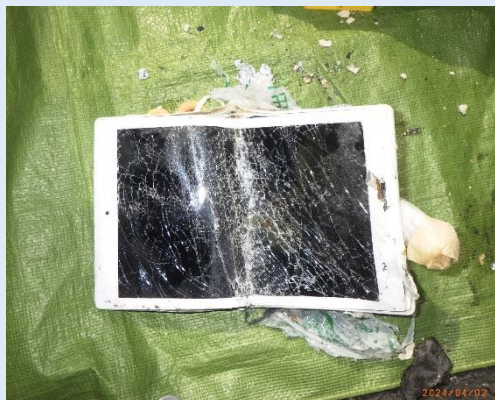

誤ったごみの分別により ごみ収集車の火災が多発！

誤ったごみの分別により、ごみ収集車から出火する火災が多発しています。不用品を処分する際は、市が指定する分別ルールを確認しましょう！

タブレット(電子機器)

令和6年4月2日発生!!

スプレー缶

令和6年4月10日発生!!